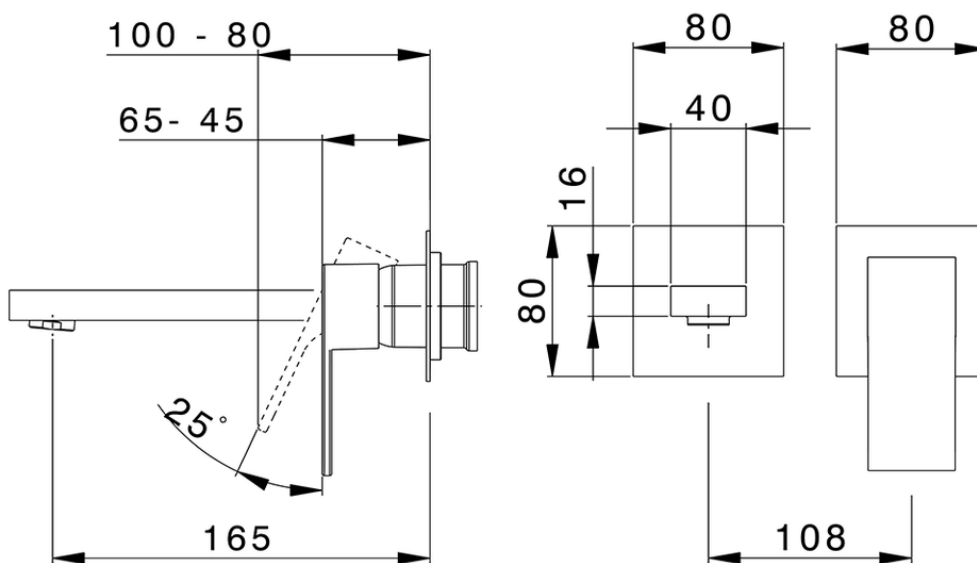

Parte esterna monomando lavabo de pared NUOVA EGO_NE005510

NE005510

<https://es.huberitalia.com/parte-externa-monomando-lavabo-de-pared-nuova-ego-ne005510>

Piastra/Plate/Plaque/Platte/Placa

2-3mm: XX 56-76

10mm: XX 48-68