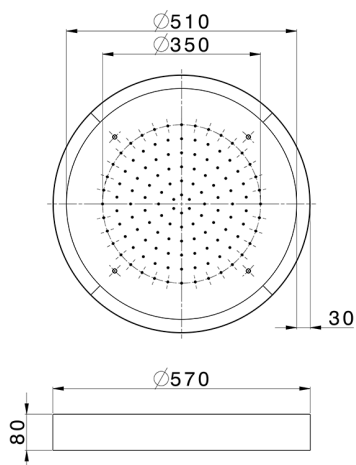

## Rociador de techo con cromoterapia Ø 570 mm ZEN\_ZS1C0145

MODELO **ZS1C0145**

Rociador de techo con cromoterapia Ø 570 mm, con cubierta exterior blanca, funciones lluvia, cromoterapia, con teclado empotrado, acero inoxidable AISI 304