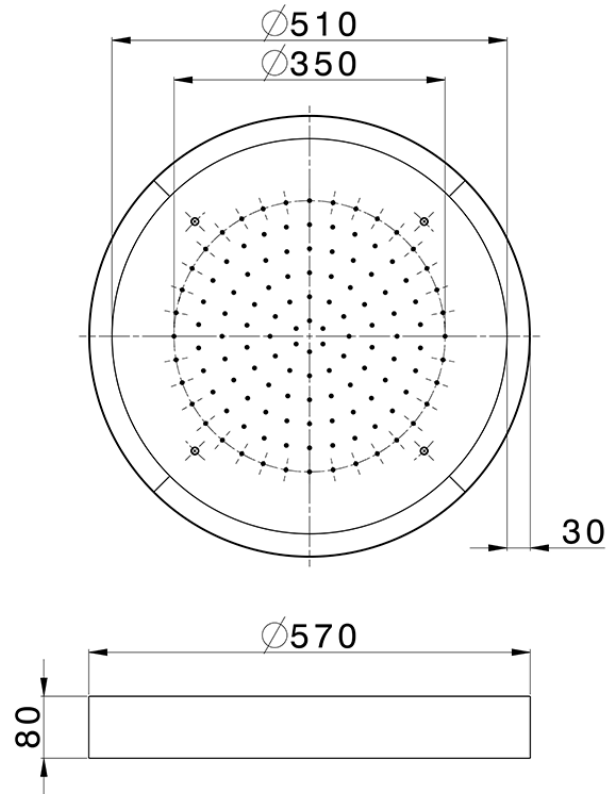

## Rociador de techo con cromoterapia Ø 570 mm ZEN\_ZS1C0145

ZS1C0145

<https://es.huberitalia.com/rociador-de-techo-con-cromoterapia-o-570-mm-zen-zs1c0145>

2025-02-05