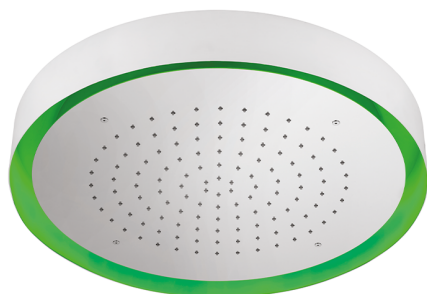

Rociador de techo con cromoterapia Ø 570 mm ZEN_ZS1C0145

MODELO **ZS1C0145**

Rociador de techo con cromoterapia Ø 570 mm, con cubierta exterior blanca, funciones lluvia, cromoterapia, con teclado empotrado, acero inoxidable AISI 304

ACABADOS DISPONIBLES

-  **40** 40 Negro Mate
-  **4Q** 4Q Blanco Mate
-  **D1** D1 Inox Cepillado
-  **D2** D2 Inox brillo

CARACTERÍSTICAS

2025-02-05