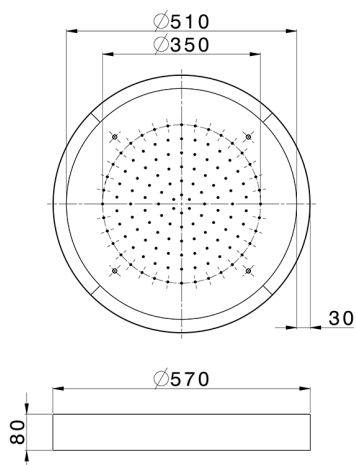

Rociador de techo con cromoterapia Ø 570 mm ZEN_ZS1C0145

MODELO **ZS1C0145**

Rociador de techo con cromoterapia Ø 570 mm, con cubierta exterior blanca, funciones lluvia, cromoterapia, con teclado empotrado, acero inoxidable AISI 304