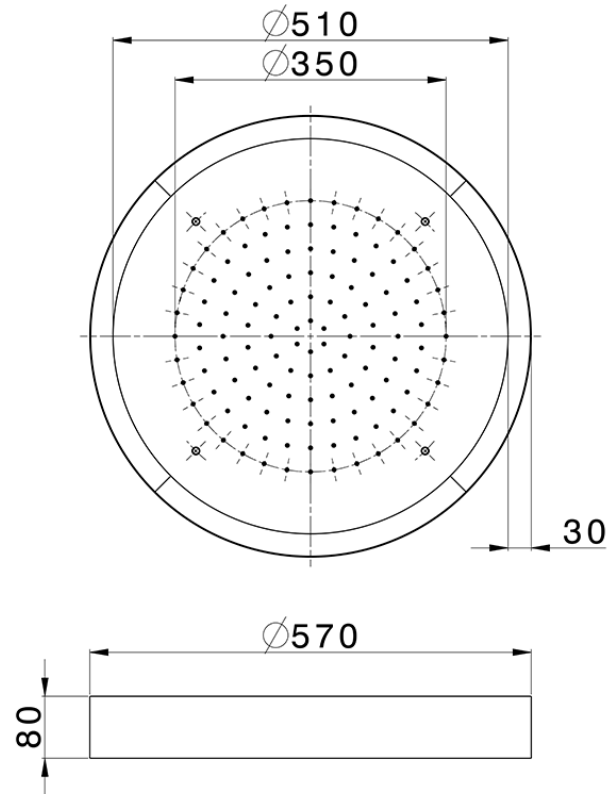

## Rociador de techo con cromoterapia Ø 570 mm ZEN\_ZS1C0145

ZS1C0145

<https://es.huberitalia.com/rociador-de-techo-con-cromoterapia-o-570-mm-zen-zs1c0145>

2025-02-05