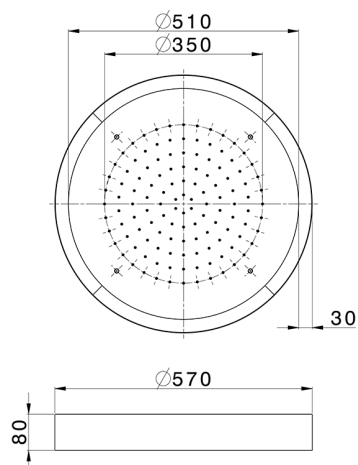

## Rociador de techo con cromoterapia Ø 570 mm ZEN\_ZS1C0145

MODELO **ZS1C0145**

Rociador de techo con cromoterapia Ø 570 mm, con cubierta exterior blanca, funciones lluvia, cromoterapia, con teclado empotrado, acero inoxidable AISI 304