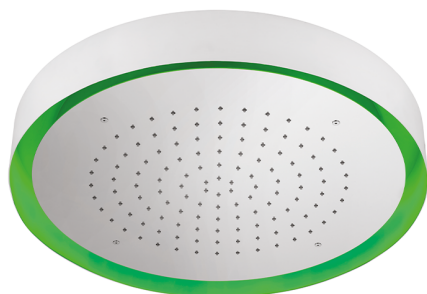

## Rociador de techo con cromoterapia Ø 570 mm ZEN\_ZS1C0145

MODELO **ZS1C0145**

Rociador de techo con cromoterapia Ø 570 mm, con cubierta exterior blanca, funciones lluvia, cromoterapia, con teclado empotrado, acero inoxidable AISI 304

### ACABADOS DISPONIBLES

-  **40** 40 Negro Mate
-  **4Q** 4Q Blanco Mate
-  **D1** D1 Inox Cepillado
-  **D2** D2 Inox brillo