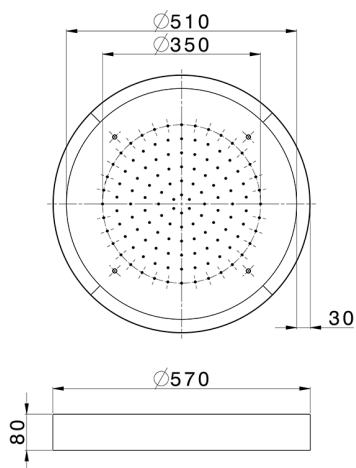

Rociador de techo con cromoterapia Ø 570 mm ZEN_ZS1C0145

MODELO **ZS1C0145**

Rociador de techo con cromoterapia Ø 570 mm, con cubierta exterior blanca, funciones lluvia, cromoterapia, con teclado empotrado, acero inoxidable AISI 304