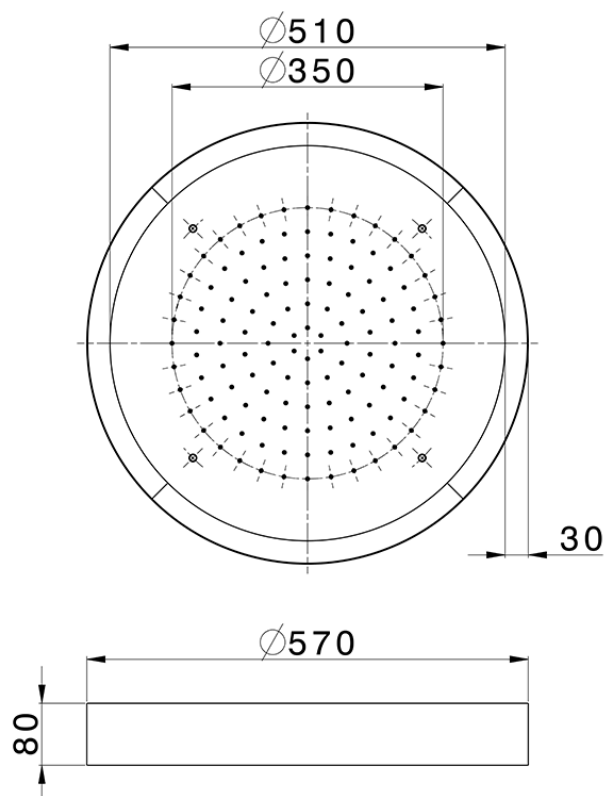

## Rociador de techo con cromoterapia Ø 570 mm ZEN\_ZS1C0145

ZS1C0145

<https://es.huberitalia.com/rociador-de-techo-con-cromoterapia-o-570-mm-zen-zs1c0145>

2025-02-05