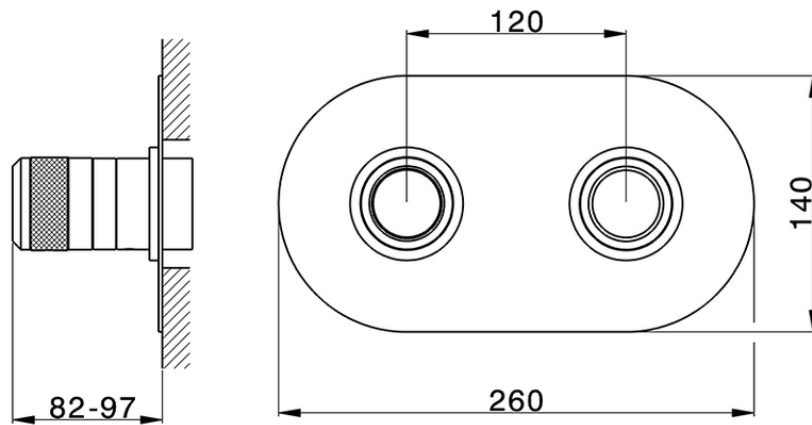

## Parte externa termostático ducha emp. 2 salidas CHRONOS\_CR019140

CR019140

<https://es.huberitalia.com/parte-externa-termostatico-ducha-emp-2-salidas-chronos-cr019140>

ZB019140

<https://es.huberitalia.com/parte-empotrada-termostatico-ducha-2-salidas-empotrado-zb019140>