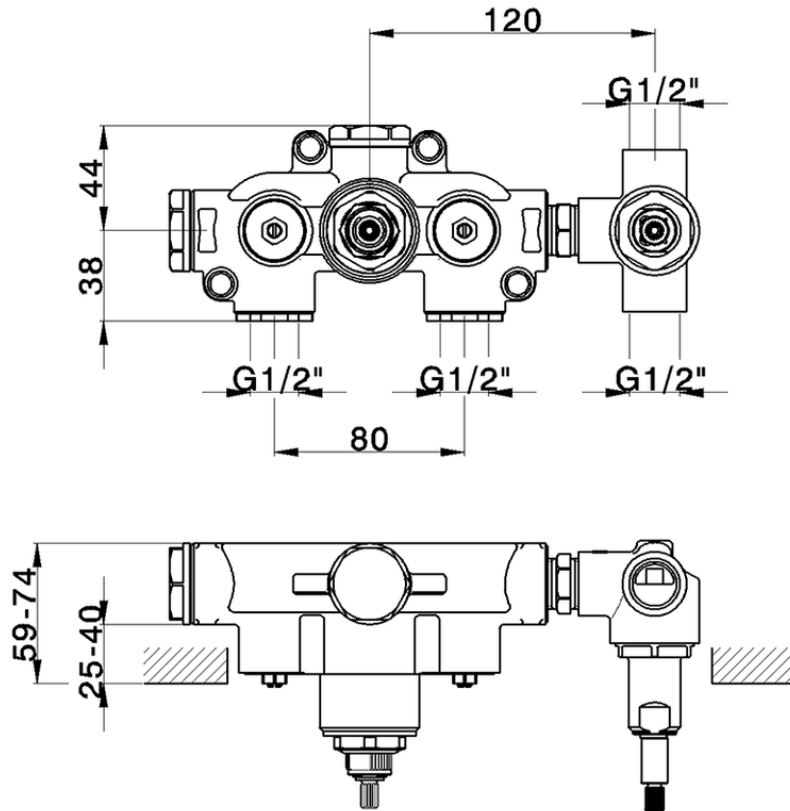

## Parte externa termostático ducha emp. 2 salidas CHRONOS\_CR019140

CR019140

<https://es.huberitalia.com/parte-externa-termostatico-ducha-emp-2-salidas-chronos-cr019140>

ZB019140

<https://es.huberitalia.com/parte-empotrada-termostatico-ducha-2-salidas-empotrado-zb019140>