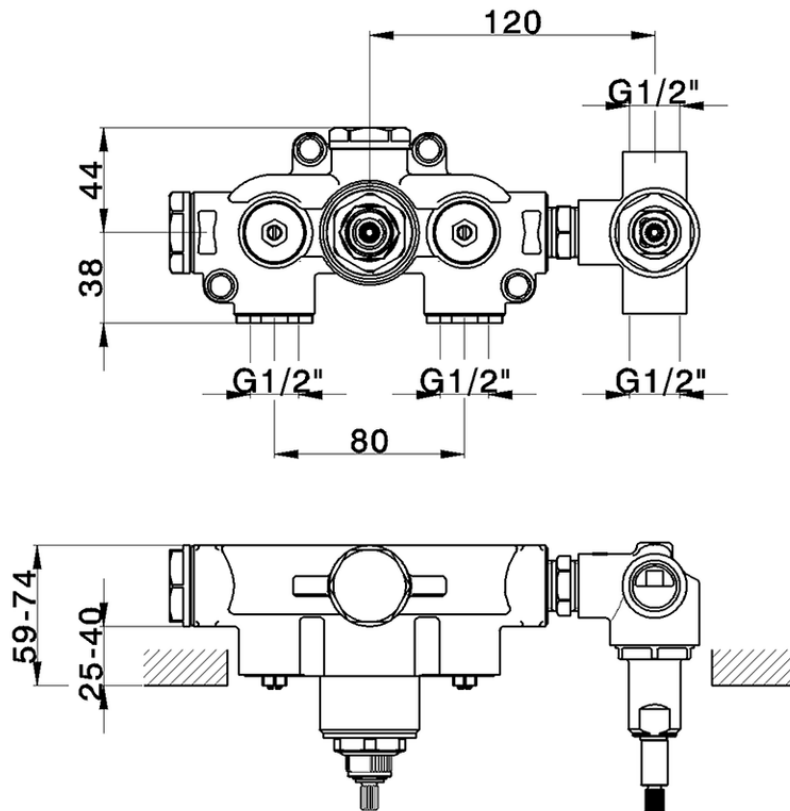

Parte externa termostático ducha emp. 2 salidas CHRONOS_CR019140

CR019140

<https://es.huberitalia.com/parte-externa-termostatico-ducha-emp-2-salidas-chronos-cr019140>

ZB019140

<https://es.huberitalia.com/parte-empotrada-termostatico-ducha-2-salidas-empotrado-zb019140>