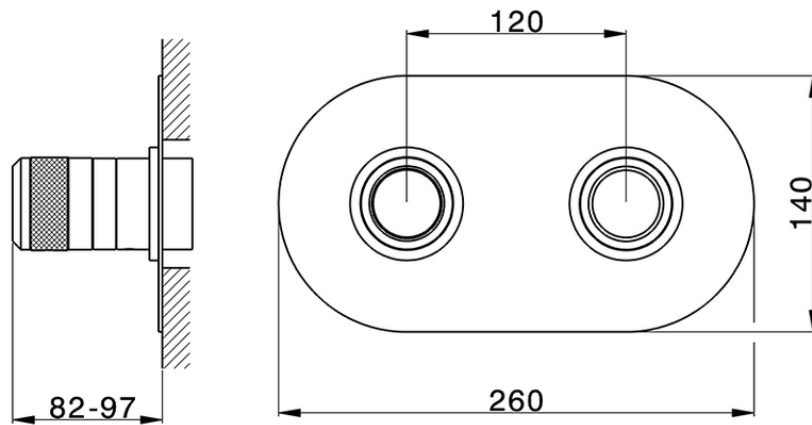

Parte externa termostático ducha emp. 2 salidas CHRONOS_CR019140

CR019140

<https://es.huberitalia.com/parte-externa-termostatico-ducha-emp-2-salidas-chronos-cr019140>

ZB019140

<https://es.huberitalia.com/parte-empotrada-termostatico-ducha-2-salidas-empotrado-zb019140>