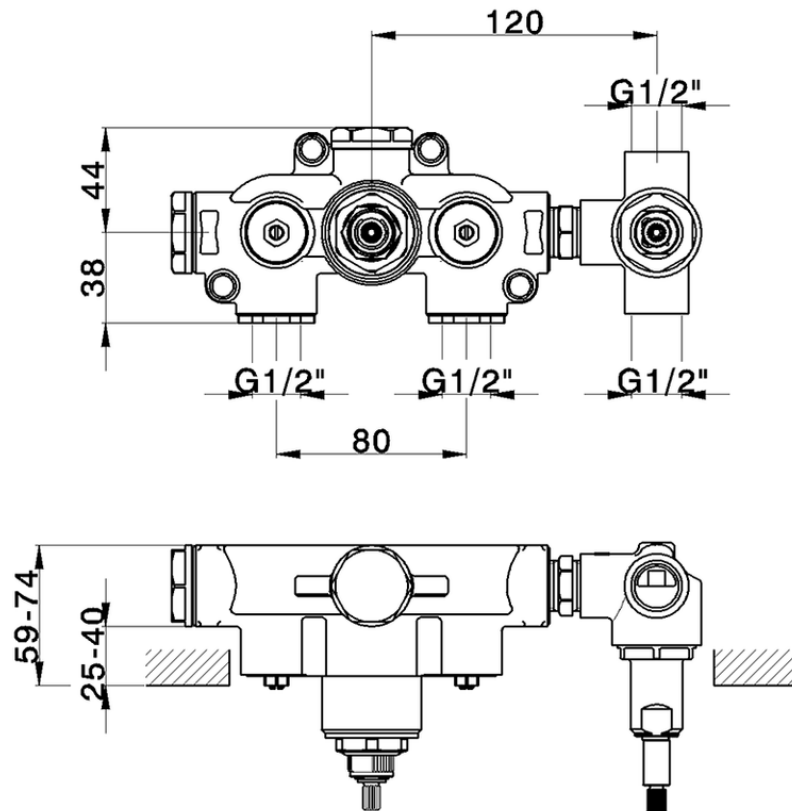

Parte externa termostático ducha emp. 2 salidas CHRONOS_CR019140

CR019140

<https://es.huberitalia.com/parte-externa-termostatico-ducha-emp-2-salidas-chronos-cr019140>

ZB019140

<https://es.huberitalia.com/parte-empotrada-termostatico-ducha-2-salidas-empotrado-zb019140>