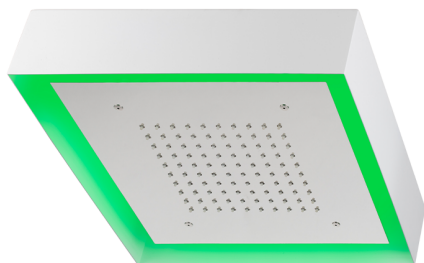

Rociador de techo con cromoterapia 370x370 mm ZEN_ZS1C0195

MODELO **ZS1C0195**

Rociador de techo con cromoterapia 370x370 mm, con cubierta exterior blanca, funciones lluvia, cromoterapia, con teclado empotrado, acero inoxidable AISI 304

ACABADOS DISPONIBLES

-  **40** 40 Negro Mate
-  **4Q** 4Q Blanco Mate
-  **D1** D1 Inox Cepillado
-  **D2** D2 Inox brillo

CARACTERÍSTICAS

2024-11-21