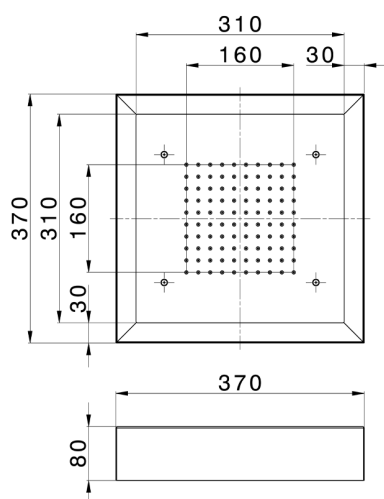

Rociador de techo con cromoterapia 370x370 mm ZEN_ZS1C0195

MODELO **ZS1C0195**

Rociador de techo con cromoterapia 370x370 mm, con cubierta exterior blanca, funciones lluvia, cromoterapia, con teclado empotrado, acero inoxidable AISI 304