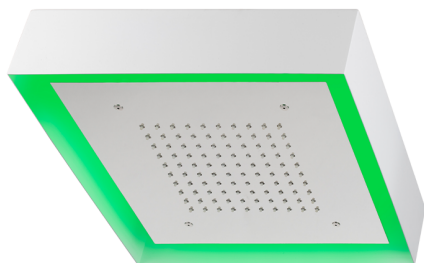

Rociador de techo con cromoterapia 370x370 mm ZEN_ZS1C0195

MODELO **ZS1C0195**

Rociador de techo con cromoterapia 370x370 mm, con cubierta exterior blanca, funciones lluvia, cromoterapia, con teclado empotrado, acero inoxidable AISI 304

ACABADOS DISPONIBLES

-  **40** 40 Negro Mate
-  **4Q** 4Q Blanco Mate
-  **D1** D1 Inox Cepillado
-  **D2** D2 Inox brillo

CARACTERÍSTICAS

2024-11-24