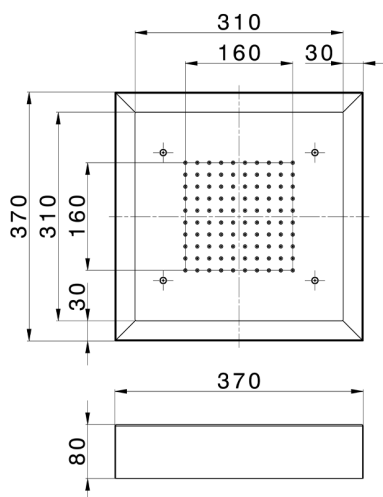

Rociador de techo con cromoterapia 370x370 mm ZEN_ZS1C0195

MODELO **ZS1C0195**

Rociador de techo con cromoterapia 370x370 mm, con cubierta exterior blanca, funciones lluvia, cromoterapia, con teclado empotrado, acero inoxidable AISI 304