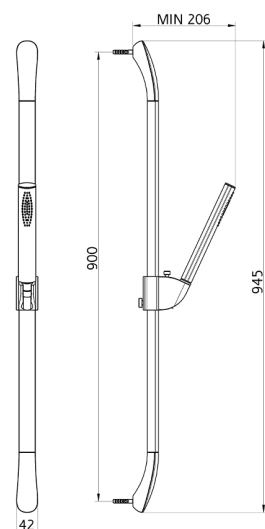

Conjunto ducha barra corrediza SHOWER_IC003110

MODELO **IC003110**

Conjunto ducha barra corrediza, barra 90 cm con soporte corredizo, duchita una función minimalista oval de Latón, flexible PVC 150 cm

ACABADOS DISPONIBLES

21 21 Cromo

CARACTERÍSTICAS

Conjunto ducha barra corrediza SHOWER_IC003110

IC003110

<https://es.huberitalia.com/conjunto-ducha-barra-corrediza-shower-ic003110>

2025-01-21