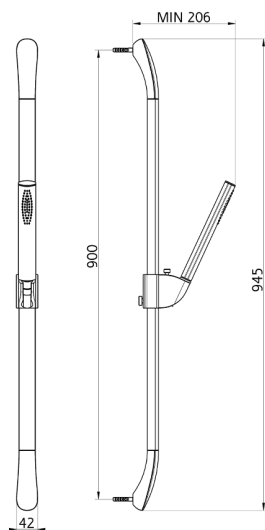

Conjunto ducha barra corrediza SHOWER_IC003110

MODELO **IC003110**

Conjunto ducha barra corrediza, barra 90 cm con soporte corredizo, duchita una función minimalista oval de Latón, flexible PVC 150 cm

ACABADOS DISPONIBLES

21 21 Cromo

CARACTERÍSTICAS

Conjunto ducha barra corrediza SHOWER_IC003110

IC003110

<https://es.huberitalia.com/conjunto-ducha-barra-corrediza-shower-ic003110>

2024-12-04