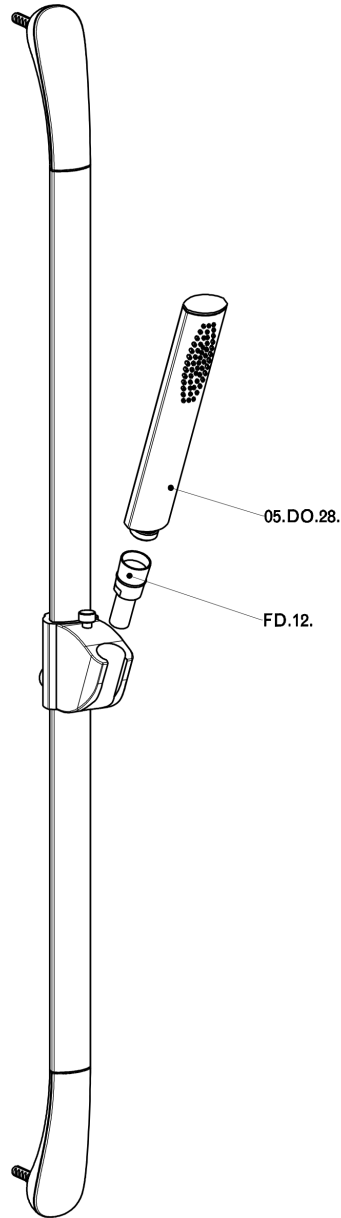

Conjunto ducha barra corrediza SHOWER_IC003110

MODELO **IC003110**

Conjunto ducha barra corrediza, barra 90 cm con soporte corredizo, duchita una función minimalista oval de Latón, flexible PVC 150 cm

ACABADOS DISPONIBLES

21 21 Cromo

CARACTERÍSTICAS

Conjunto ducha barra corrediza SHOWER_IC003110

IC003110

<https://es.huberitalia.com/conjunto-ducha-barra-corrediza-shower-ic003110>

2025-01-21