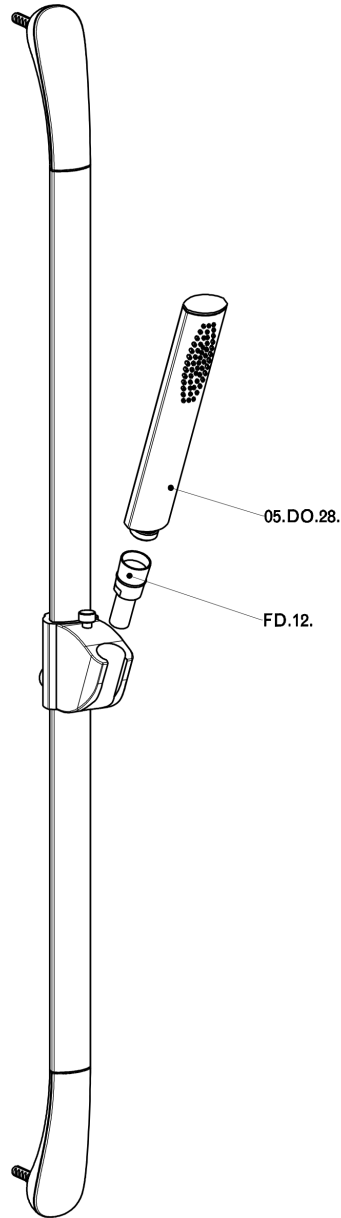

Conjunto ducha barra corrediza SHOWER_IC003110

MODELO **IC003110**

Conjunto ducha barra corrediza, barra 90 cm con soporte corredizo, duchita una función minimalista oval de Latón, flexible PVC 150 cm

ACABADOS DISPONIBLES

21 21 Cromo

CARACTERÍSTICAS

Conjunto ducha barra corrediza SHOWER_IC003110

IC003110

<https://es.huberitalia.com/conjunto-ducha-barra-corrediza-shower-ic003110>

2024-12-04