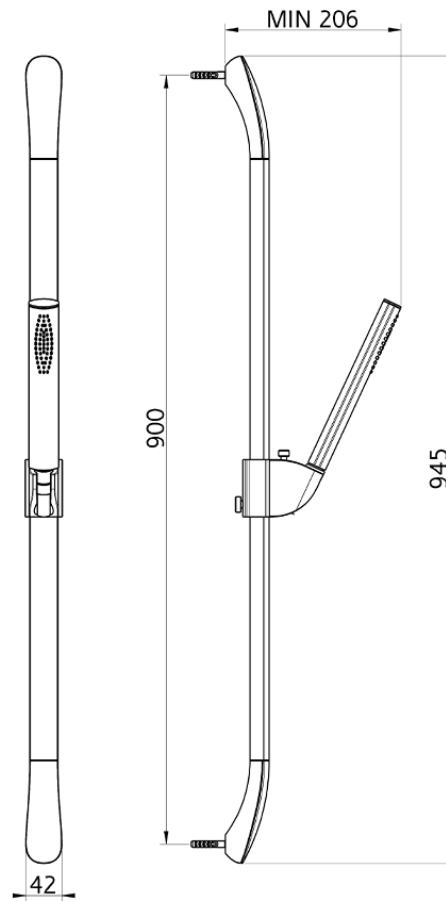

Conjunto ducha barra corrediza SHOWER_IC003110

IC003110

<https://es.huberitalia.com/conjunto-ducha-barra-corrediza-shower-ic003110>

2025-01-21