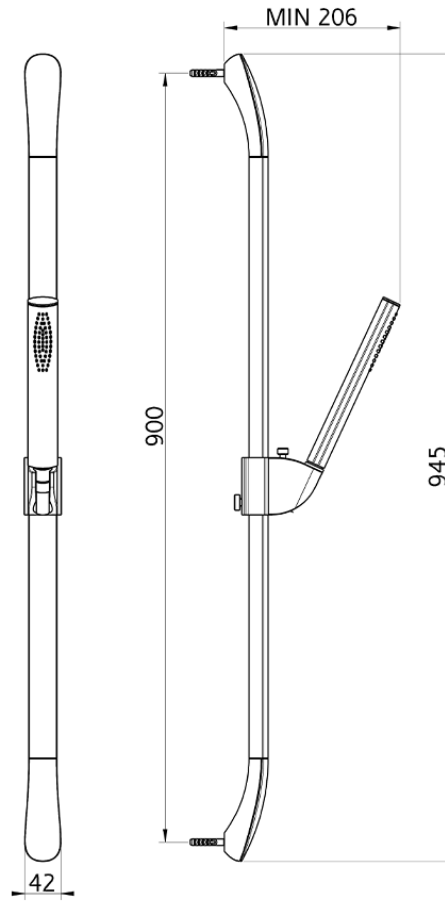

Conjunto ducha barra corrediza SHOWER_IC003110

IC003110

<https://es.huberitalia.com/conjunto-ducha-barra-corrediza-shower-ic003110>

2024-12-04