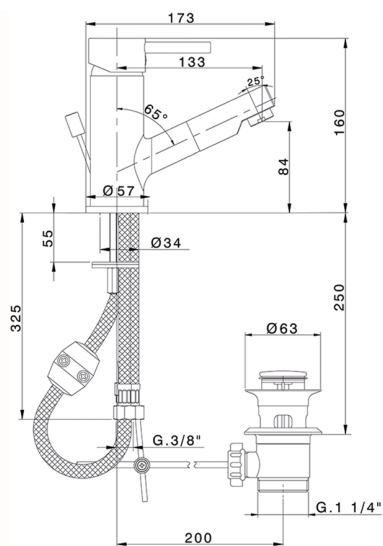

Lavabo monomando ducha extraible TRATTO EVO_TV200614

MODELO **TV200614**

Lavabo monomando ducha extraible, con desagüe automático 1"1/4, latiguillos acero G.3/8"

ACABADOS DISPONIBLES

21 21 Cromo

CARACTERÍSTICAS

Recambio Cartucho **ZZ95274000**

Cartucho Monomando 40 mm

2026-06-10