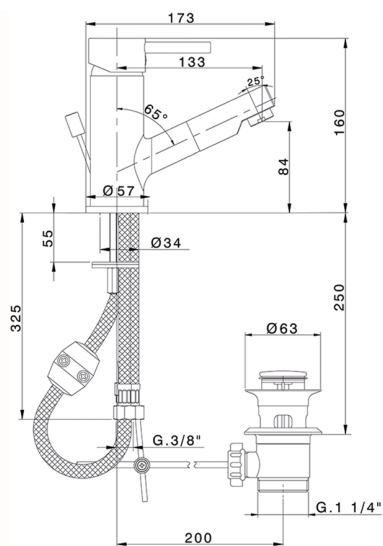

Lavabo monomando ducha extraible TRATTO EVO_TV200614

MODELO **TV200614**

Lavabo monomando ducha extraible, con desagüe automático 1"1/4, latiguillos acero G.3/8"

ACABADOS DISPONIBLES

21 21 Cromo

CARACTERÍSTICAS

Recambio Cartucho **ZZ95274000**

Cartucho Monomando 40 mm

2026-06-13