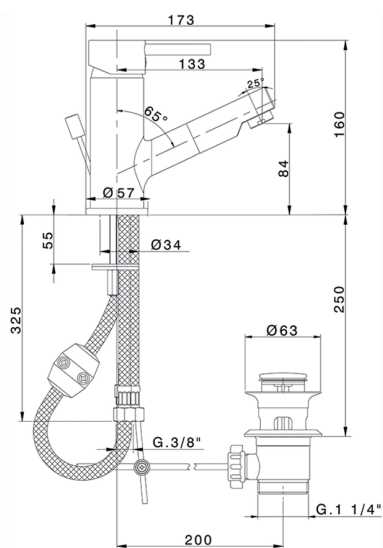

Lavabo monomando ducha extraible TRATTO EVO_TV200614

MODELO **TV200614**

Lavabo monomando ducha extraible, con desagüe automático 1"1/4, latiguillos acero G.3/8"

ACABADOS DISPONIBLES

21 21 Cromo

CARACTERÍSTICAS

Recambio Cartucho **ZZ95274000**

Cartucho Monomando 40 mm

2026-04-10