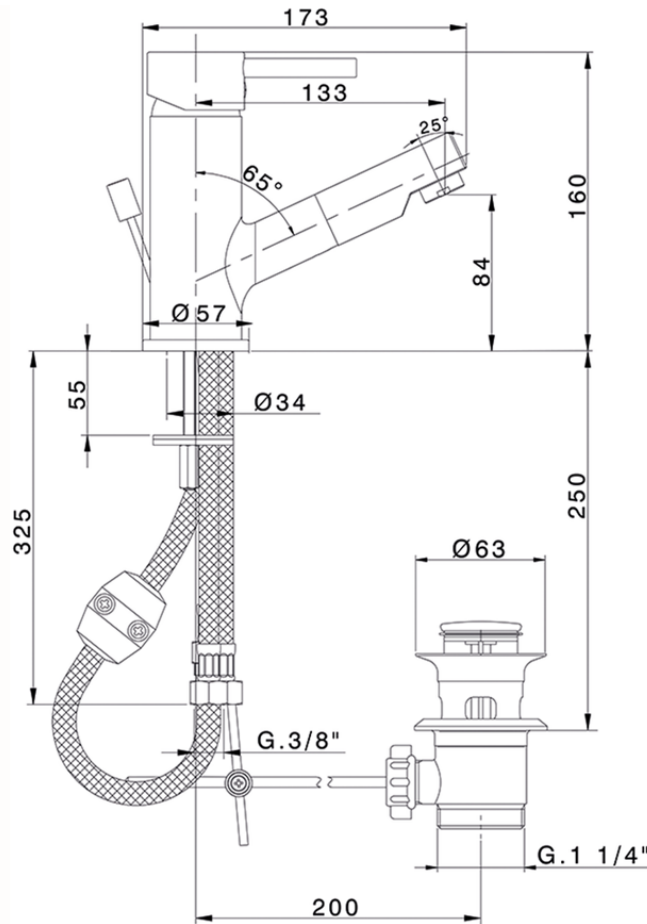

Lavabo monomando ducha extraible TRATTO EVO_TV200614

TV200614

<https://es.huberitalia.com/lavabo-monomando-ducha-extraible-tratto-evo-tv200614>

2026-06-10