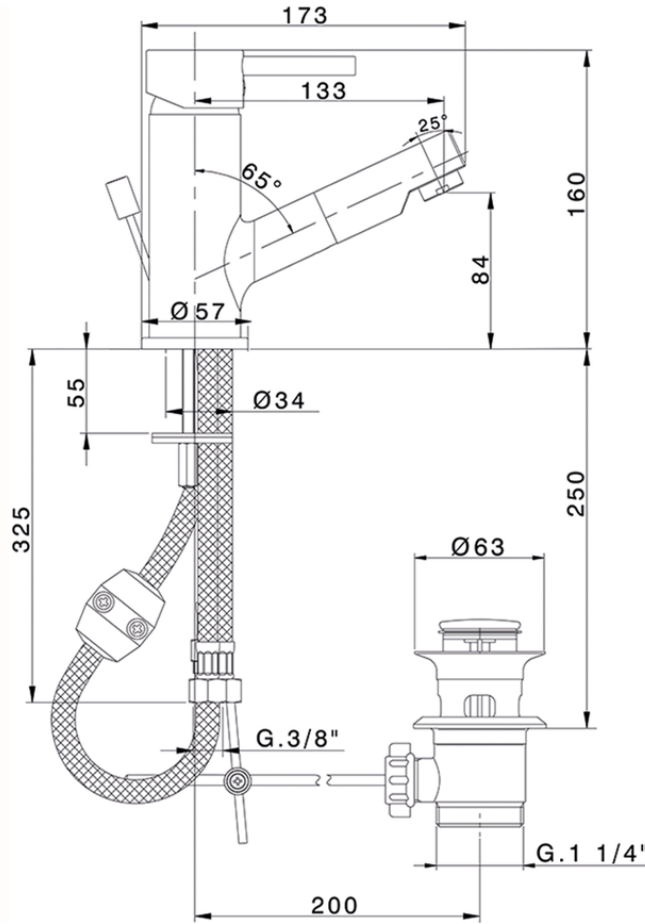

Lavabo monomando ducha extraible TRATTO EVO_TV200614

TV200614

<https://es.huberitalia.com/lavabo-monomando-ducha-extraible-tratto-evo-tv200614>

2026-04-09