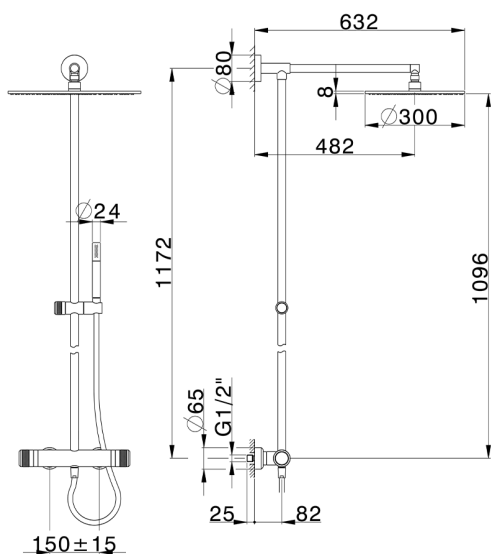

Columna termostática ducha 2 funciones COLUMNS_CRC78040

MODELO **CRC78040**

Columna termostática ducha 2 funciones, devia stop 2 salidas, columna fija, soporte duchita corredizo, duchita una función minimal Ø24mm de Latón, rociador redondo Ø 300 mm espesor 8 mm de Latón, flexible liso SUPREME 150 cm

ACABADOS DISPONIBLES

-  **21** 21 Cromo
-  **2F** 2F Níquel Cepillado
-  **2Q** 2Q Black Titanium

CARACTERÍSTICAS

Recambio Cartucho **22.04A.AR - ZZ97279004**

Cartucho Termostático Argo 2 (filtro lungo)

DeviaStop

La tecnología Huber DeviaStop le permite ajustar el caudal de agua y dirigirla hacia la salida elegida (rociador superior, ducha de mano, etc.).

SafeTouch

El sistema Huber SafeTouch mantiene el cuerpo de la grifería frío al cuerpo durante el uso.