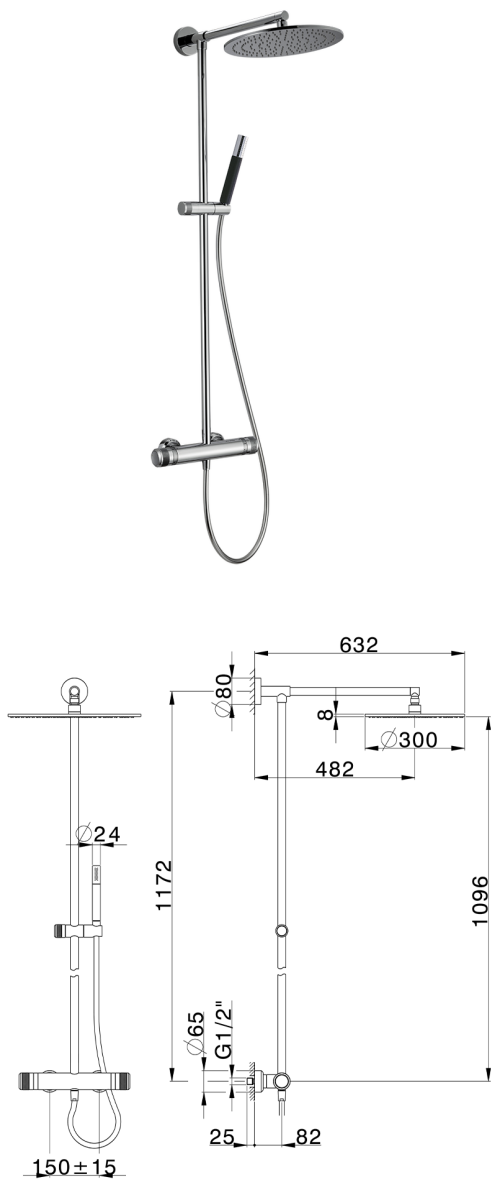

Columna termostática ducha 2 funciones COLUMNS_CRC78040

MODELO **CRC78040**

Columna termostática ducha 2 funciones, devia stop 2 salidas, columna fija, soporte duchita corredizo, duchita una función minimal Ø24mm de Latón, rociador redondo Ø 300 mm espesor 8 mm de Latón, flexible liso SUPREME 150 cm

ACABADOS DISPONIBLES

-  **21** 21 Cromo
-  **2F** 2F Níquel Cepillado
-  **2Q** 2Q Black Titanium

CARACTERÍSTICAS

Recambio Cartucho **22.04A.AR - ZZ97279004**

Cartucho Termostático Argo 2 (filtro lungo)

DeviaStop

La tecnología Huber DeviaStop le permite ajustar el caudal de agua y dirigirla hacia la salida elegida (rociador superior, ducha de mano, etc.).

SafeTouch

El sistema Huber SafeTouch mantiene el cuerpo de la grifería frío al cuerpo durante el uso.