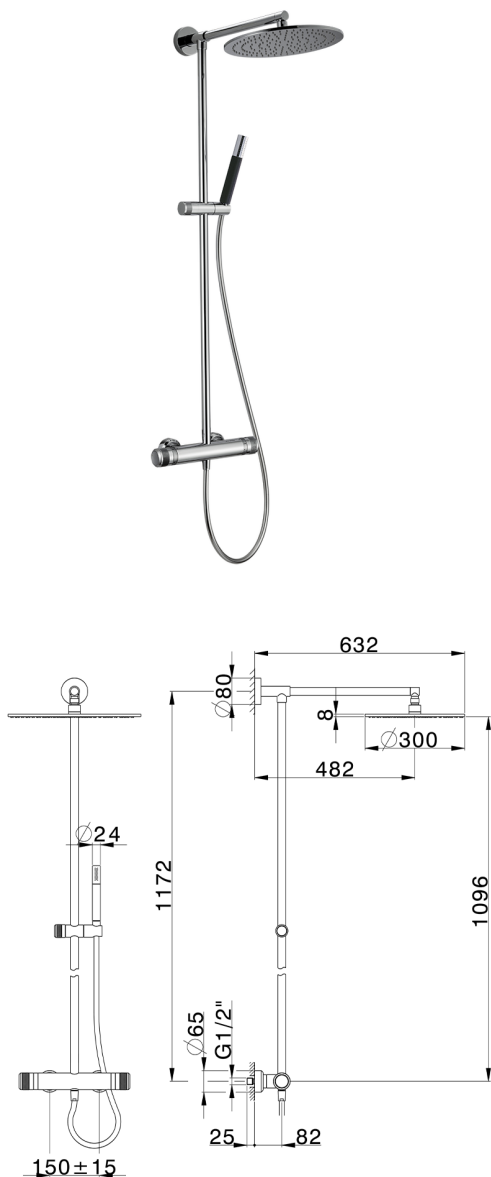

Columna termostática ducha 2 funciones COLUMNS_CRC78040

MODELO **CRC78040**

Columna termostática ducha 2 funciones, devia stop 2 salidas, columna fija, soporte duchita corredizo, duchita una función minimal Ø24mm de Latón, rociador redondo Ø 300 mm espesor 8 mm de Latón, flexible liso SUPREME 150 cm

ACABADOS DISPONIBLES

-  **21** 21 Cromo
-  **2F** 2F Níquel Cepillado
-  **2Q** 2Q Black Titanium

CARACTERÍSTICAS

Recambio Cartucho **22.04A.AR - ZZ97279004**

Cartucho Termostático Argo 2 (filtro lungo)

DeviaStop

La tecnología Huber DeviaStop le permite ajustar el caudal de agua y dirigirla hacia la salida elegida (rociador superior, ducha de mano, etc.).

SafeTouch

El sistema Huber SafeTouch mantiene el cuerpo de la grifería frío al cuerpo durante el uso.