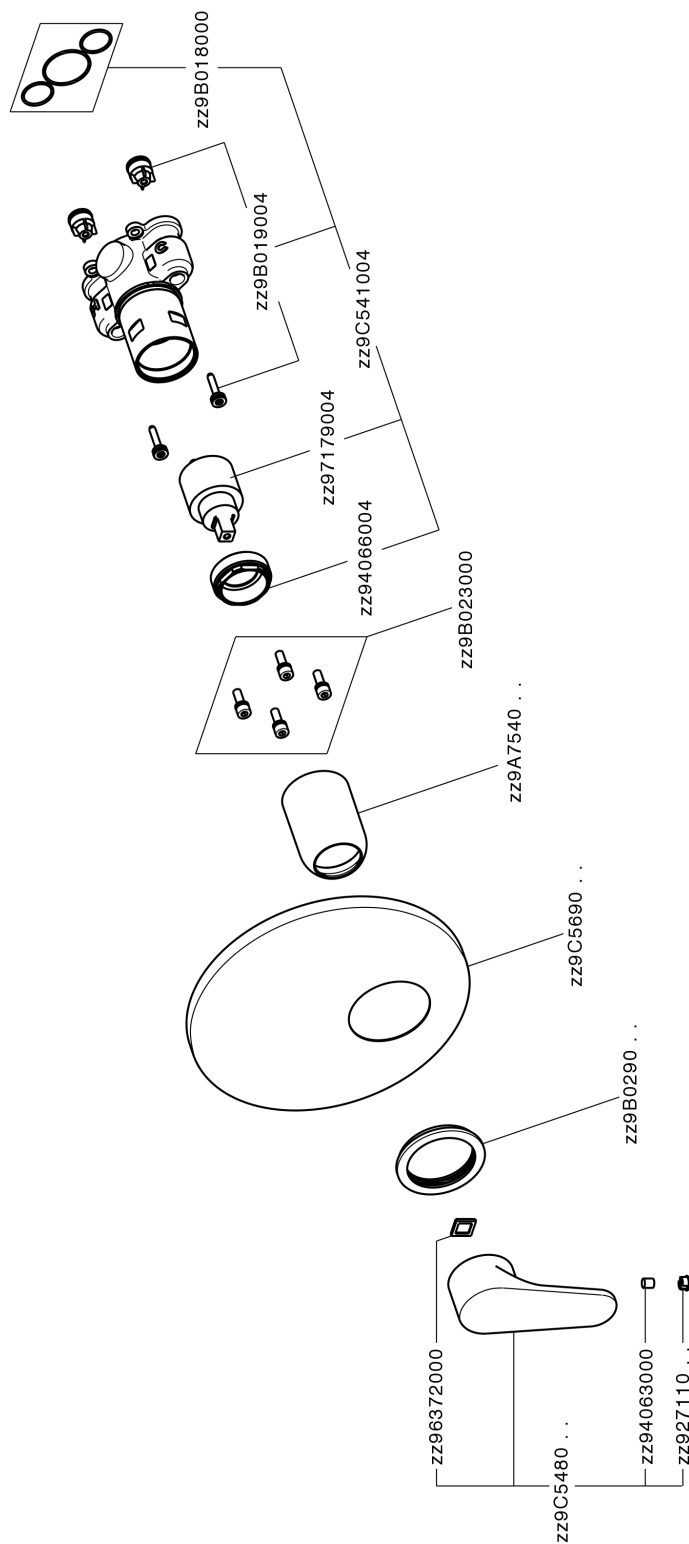

Conjunto Monomando para One-Box ONE BOX_AH0BM010

MODELO **AH0BM010**

Conjunto Monomando para One-Box, 1 salida, profundidad mínima de instalación 67 mm, sin parte empotrada, para art. ZB00B030-ZB00B031

ACABADOS DISPONIBLES

-  **21** 21 Cromo
-  **2F** 2F Níquel Cepillado
-  **40** 40 Negro Mate

CARACTERÍSTICAS

Recambio Cartucho **ZZ97179000**

Cartucho Monomando 35 mm

Instalación **Empotrado**

Empotrado 2 **ZB00B031**

ZB00B030

Conjunto Monomando para One-Box ONE BOX_AH0BM010

AH0BM010

<https://es.huberitalia.com/conjunto-monomando-para-one-box-one-box-ah0bm010>

One-Box Universal para empotrado ONE BOX_ZB00B031

MODELO **ZB00B031**

One-Box Universal para empotrado, para termostático o monomando 1 o 2 o 3 salidas, sin parte externa, con silenciadores, con junta para sellado

ACABADOS DISPONIBLES

CARACTERÍSTICAS

Empotrado	1
Instalación	Empotrado