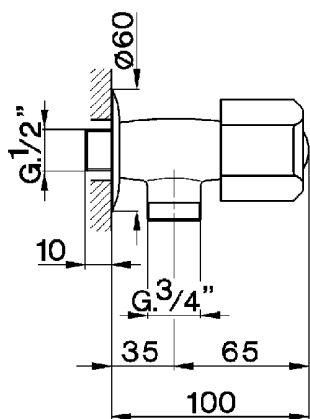

## Grifo de un sólo agua de pared EVA\_EV001440

MODELO **EV001440**

Grifo de un sólo agua de pared, sin maneta, sin caño

ACABADOS DISPONIBLES

**21** 21 Cromo

CARACTERÍSTICAS

2025-04-25