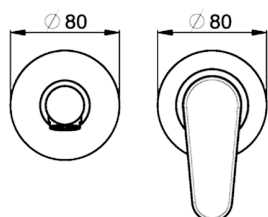

Parte externa monomando lavabo de pared H3_AH005510

MODELO **AH005510**

Parte externa monomando lavabo de pared, sin parte empotrada, caño L. 150 mm, para art. Easy-Box ZB002450 y art. ZB025510

ACABADOS DISPONIBLES

-  **21** 21 Cromo
-  **2F** 2F Níquel Cepillado
-  **40** 40 Negro Mate

CARACTERÍSTICAS

Instalación	Empotrado
Empotrado 1	ZB002450

Parte externa monomando lavabo de pared H3_AH005510

AH005510

<https://es.huberitalia.com/parte-externa-monomando-lavabo-de-pared-h3-ah005510>

Parte empotrada monomando lavabo de pared Easy-Box EMPOTRADO_ZB002450

MODELO **ZB002450**

Parte empotrada monomando lavabo de pared Easy-Box, con caja de protección, sin parte externa

ACABADOS DISPONIBLES

CARACTERÍSTICAS

Empotrado **1**
 Recambio Cartucho **ZZ95409000**
Cartucho Monomando 35 mm

Piastra/Plate/Plaque/Platte/Placa

2-3mm: XX 56-76

10mm: XX 48-68

EcoStop

La función EcoStop limita el caudal del agua aproximadamente el 50% de la salida máxima con una leve resistencia en la maneta. Basta con empujar ligeramente más allá de la mitad del tope sólo cuando se requiera la salida máxima de agua. Esto permitirá ahorrar hasta un 50% de agua.