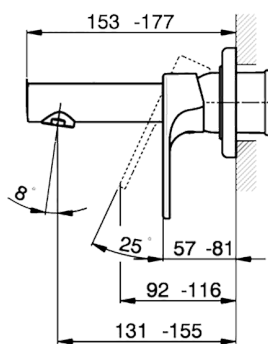

Parte externa monomando lavabo de pared H3_AH005510

MODELO **AH005510**

Parte externa monomando lavabo de pared, sin parte empotrada, caño L. 150 mm, para art. Easy-Box ZB002450 y art. ZB025510

ACABADOS DISPONIBLES

-  **21** 21 Cromo
-  **2F** 2F Níquel Cepillado
-  **40** 40 Negro Mate

CARACTERÍSTICAS

Instalación	Empotrado
Empotrado 1	ZB002450

Parte externa monomando lavabo de pared H3_AH005510

AH005510

<https://es.huberitalia.com/parte-externa-monomando-lavabo-de-pared-h3-ah005510>

Parte empotrada monomando lavabo de pared Easy-Box EMPOTRADO_ZB002450

MODELO **ZB002450**

Parte empotrada monomando lavabo de pared Easy-Box, con caja de protección, sin parte externa

ACABADOS DISPONIBLES

CARACTERÍSTICAS

Empotrado **1**
 Recambio Cartucho **ZZ95409000**
Cartucho Monomando 35 mm

Piastra/Plate/Plaque/Platte/Placa

2-3mm: XX 56-76

10mm: XX 48-68

EcoStop

La función EcoStop limita el caudal del agua aproximadamente el 50% de la salida máxima con una leve resistencia en la maneta. Basta con empujar ligeramente más allá de la mitad del tope sólo cuando se requiera la salida máxima de agua. Esto permitirá ahorrar hasta un 50% de agua.