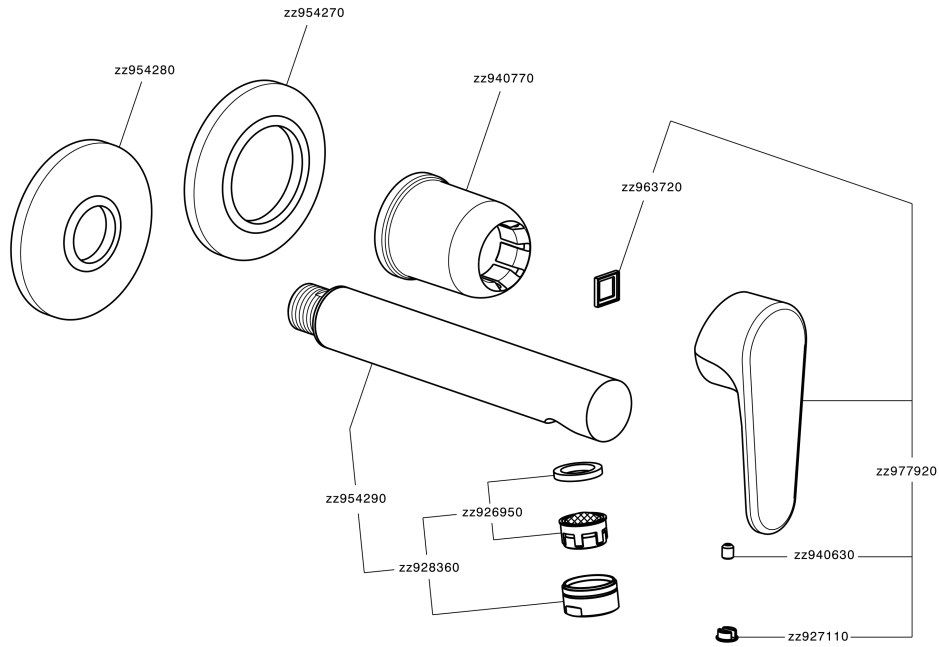

Parte externa monomando lavabo de pared H3_AH005510

MODELO **AH005510**

Parte externa monomando lavabo de pared, sin parte empotrada, caño L. 150 mm, para art. Easy-Box ZB002450 y art. ZB025510

ACABADOS DISPONIBLES

-  **21** 21 Cromo
-  **2F** 2F Níquel Cepillado
-  **40** 40 Negro Mate

CARACTERÍSTICAS

Instalación	Empotrado
Empotrado 1	ZB002450

Parte externa monomando lavabo de pared H3_AH005510

AH005510

<https://es.huberitalia.com/parte-externa-monomando-lavabo-de-pared-h3-ah005510>

Parte empotrada monomando lavabo de pared Easy-Box EMPOTRADO_ZB002450

MODELO **ZB002450**

Parte empotrada monomando lavabo de pared Easy-Box, con caja de protección, sin parte externa

ACABADOS DISPONIBLES

CARACTERÍSTICAS

Empotrado **1**
 Recambio Cartucho **ZZ95409000**
Cartucho Monomando 35 mm

Piastra/Plate/Plaque/Platte/Placa

2-3mm: XX 56-76

10mm: XX 48-68

EcoStop

La función EcoStop limita el caudal del agua aproximadamente el 50% de la salida máxima con una leve resistencia en la maneta. Basta con empujar ligeramente más allá de la mitad del tope sólo cuando se requiera la salida máxima de agua. Esto permitirá ahorrar hasta un 50% de agua.