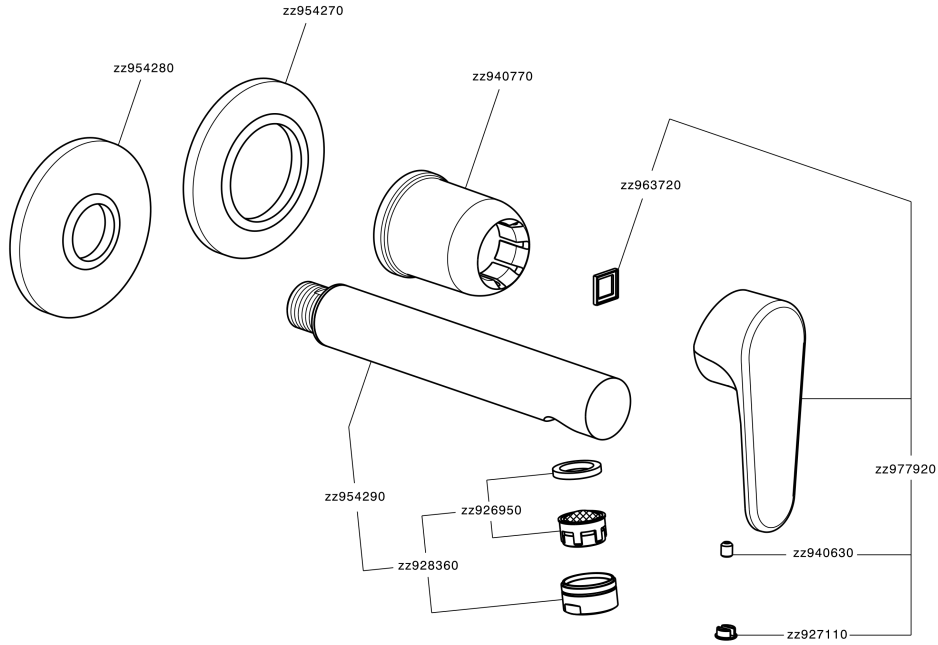

## Parte externa monomando lavabo de pared H3\_AH005510

AH005510

<https://es.huberitalia.com/parte-externa-monomando-lavabo-de-pared-h3-ah005510>

Parte empotrada monomando lavabo de pared Easy-Box EMPOTRADO\_ZB002450

ZB002450 <https://es.huberitalia.com/parte-empotrada-monomando-lavabo-de-pared-easy-box-empotrado-zb002450>

2024-11-21