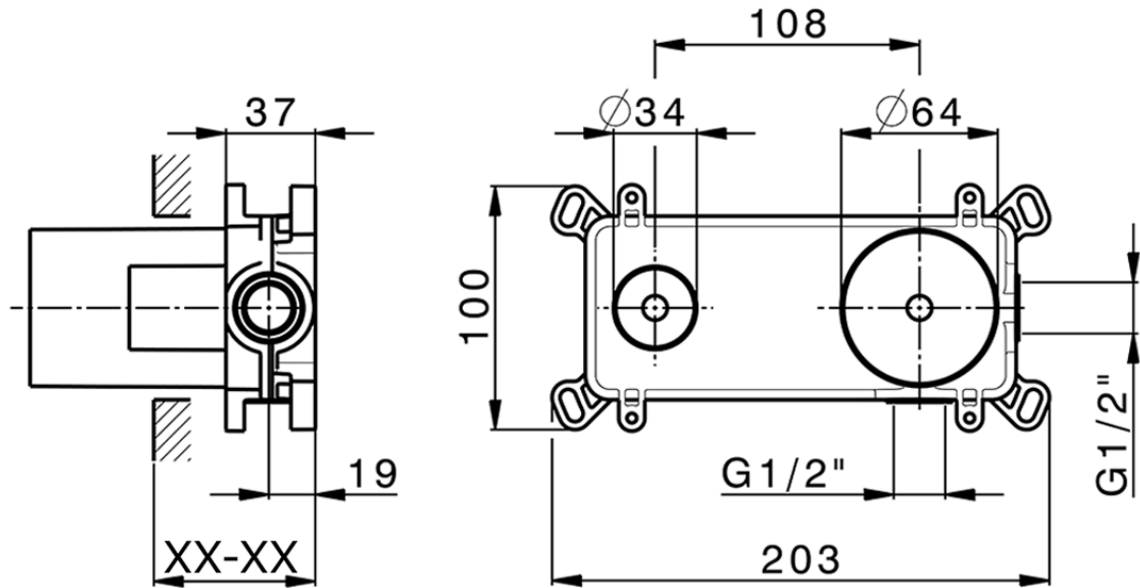

Parte externa monomando lavabo de pared H3\_AH005510

AH005510

<https://es.huberitalia.com/parte-externa-monomando-lavabo-de-pared-h3-ah005510>

Piastra/Plate/Plaque/Platte/Placa

2-3mm: XX 56-76

10mm: XX 48-68