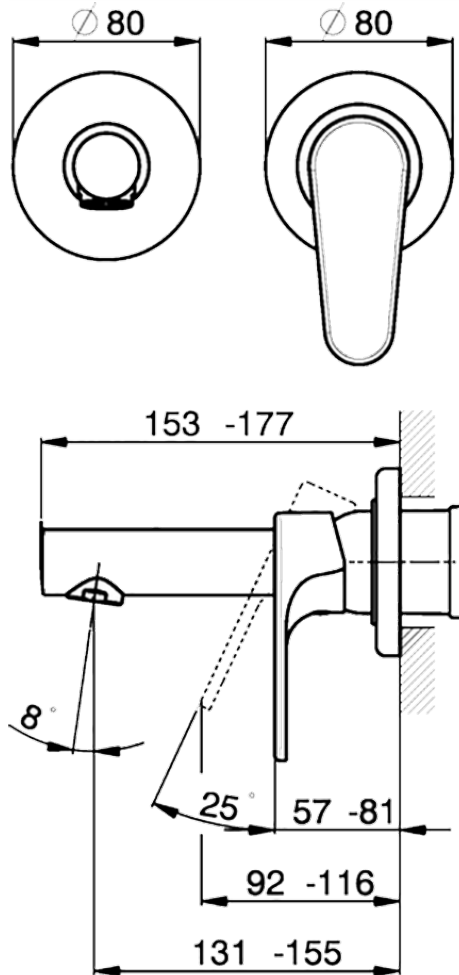

Parte externa monomando lavabo de pared H3\_AH005510

AH005510

<https://es.huberitalia.com/parte-externa-monomando-lavabo-de-pared-h3-ah005510>

Piastra/Plate/Plaque/Platte/Placa

2-3mm: XX 56-76

10mm: XX 48-68