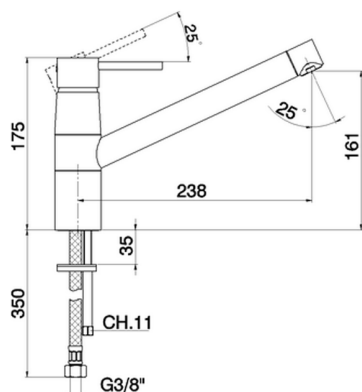

Fregadero monomando KITCHEN_TV000580

MODELO **TV000580**

Fregadero monomando, caño giratorio, latiguillos acero G.3/8"

ACABADOS DISPONIBLES

21 21 Cromo

CARACTERÍSTICAS

Recambio Cartucho **ZZ95409000**

Cartucho Monomando 35 mm

EcoStop

La función EcoStop limita el caudal del agua aproximadamente el 50% de la salida máxima con una leve resistencia en la maneta. Basta con empujar ligeramente más allá de la mitad del tope sólo cuando se requiera la salida máxima de agua. Esto permitirá ahorrar hasta un 50% de agua.