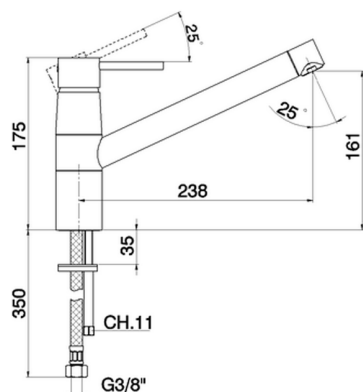

Fregadero monomando KITCHEN_TV000580

MODELO **TV000580**

Fregadero monomando, caño giratorio, latiguillos acero G.3/8"

ACABADOS DISPONIBLES

21 21 Cromo

CARACTERÍSTICAS

Recambio Cartucho **ZZ95409000**

Cartucho Monomando 35 mm

EcoStop

La función EcoStop limita el caudal del agua aproximadamente el 50% de la salida máxima con una leve resistencia en la maneta. Basta con empujar ligeramente más allá de la mitad del tope sólo cuando se requiera la salida máxima de agua. Esto permitirá ahorrar hasta un 50% de agua.