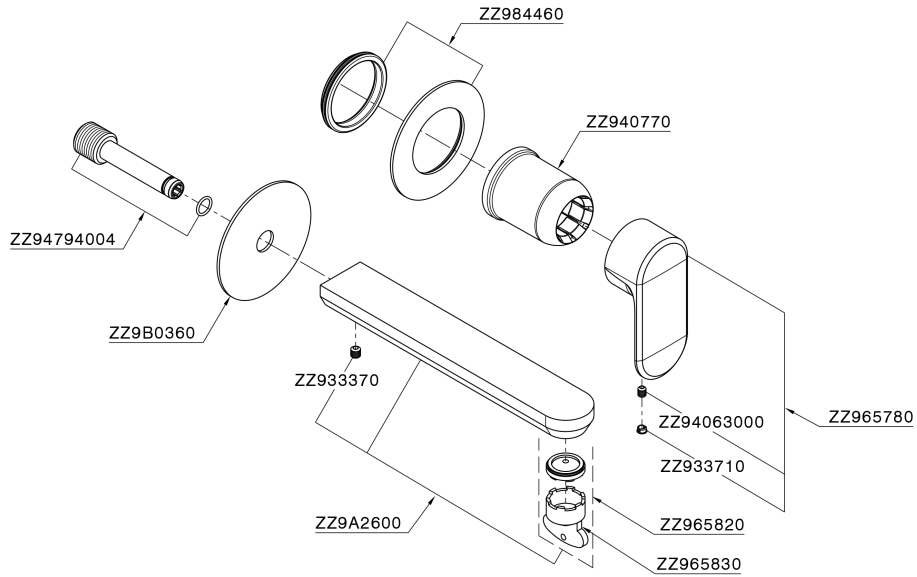

Parte esterna monomando lavabo de pared LEVITY_LY005517

LY005517

<https://es.huberitalia.com/parte-externa-monomando-lavabo-de-pared-levity-ly005517>

Parte empotrada monomando lavabo de pared Easy-Box EMPOTRADO_ZB002450

ZB002450 <https://es.huberitalia.com/parte-empotrada-monomando-lavabo-de-pared-easy-box-empotrado-zb002450>

2026-06-10