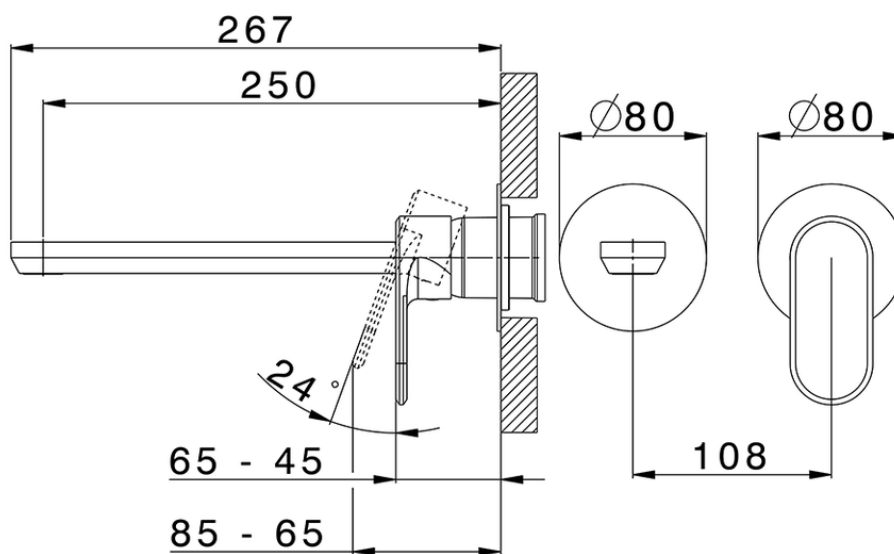

Parte externa monomando lavabo de pared LEVITY_LY005517

LY005517

<https://es.huberitalia.com/parte-externa-monomando-lavabo-de-pared-levity-ly005517>

Piastra/Plate/Plaque/Platte/Placa

2-3mm: XX 56-76

10mm: XX 48-68