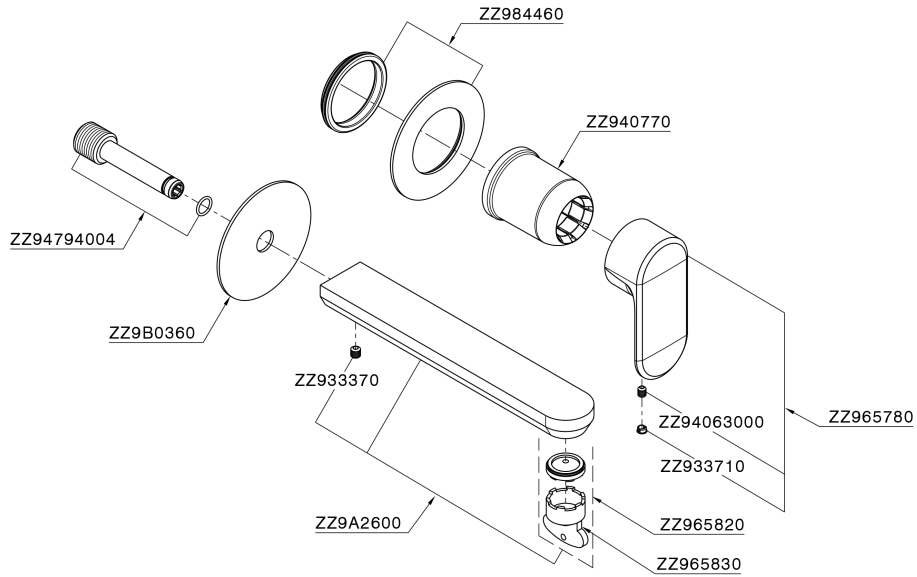

Parte externa monomando lavabo de pared LEVITY_LY005517

LY005517

<https://es.huberitalia.com/parte-externa-monomando-lavabo-de-pared-levity-ly005517>

Parte empotrada monomando lavabo de pared Easy-Box EMPOTRADO_ZB002450

ZB002450 <https://es.huberitalia.com/parte-empotrada-monomando-lavabo-de-pared-easy-box-empotrado-zb002450>

2026-06-10