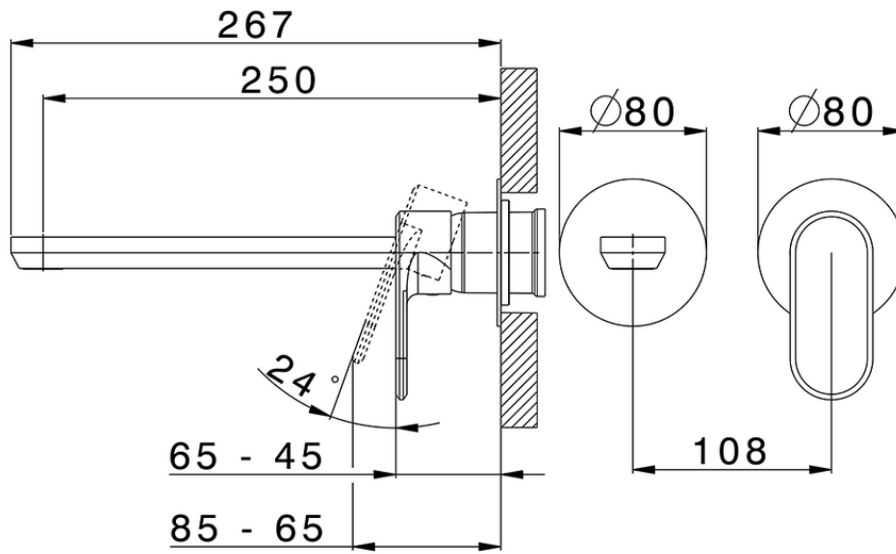

Parte externa monomando lavabo de pared LEVITY_LY005517

LY005517

<https://es.huberitalia.com/parte-externa-monomando-lavabo-de-pared-levity-ly005517>

Piastra/Plate/Plaque/Platte/Placa

2-3mm: XX 56-76

10mm: XX 48-68