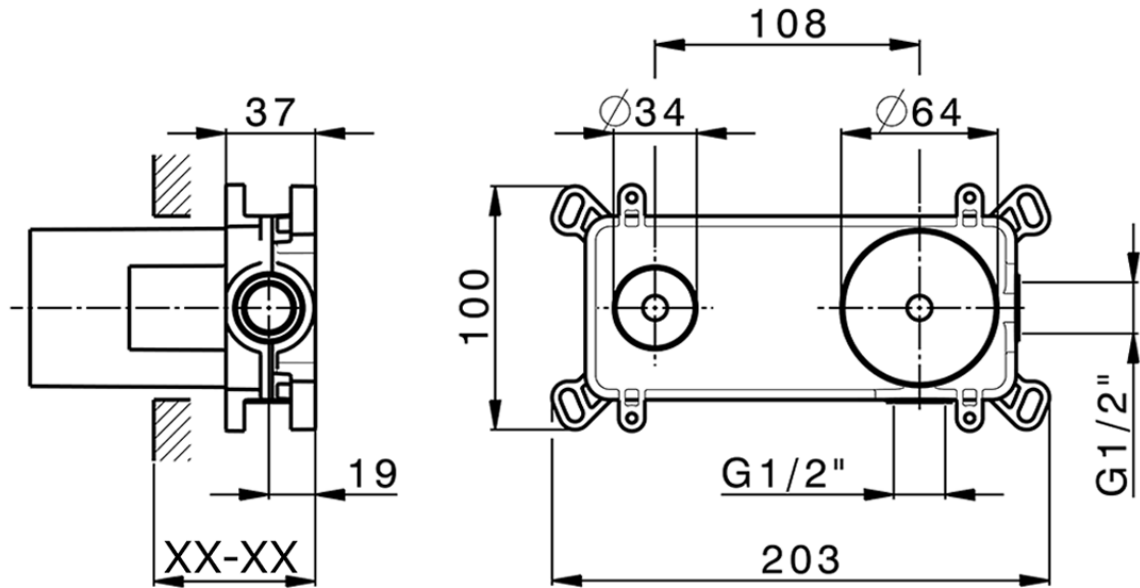

Parte externa monomando lavabo de pared LEVITY_LY005517

LY005517

<https://es.huberitalia.com/parte-externa-monomando-lavabo-de-pared-levity-ly005517>

Piastra/Plate/Plaque/Platte/Placa

2-3mm: XX 56-76

10mm: XX 48-68