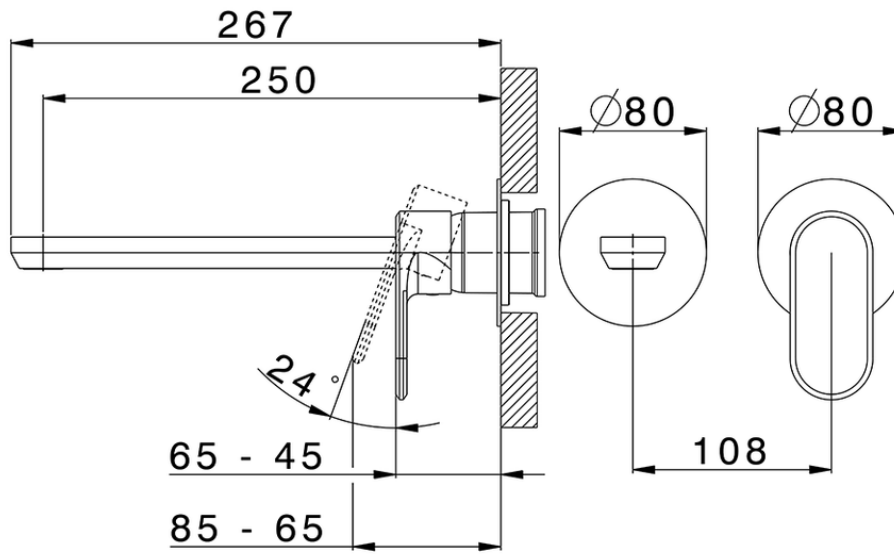

Parte esterna monomando lavabo de pared LEVITY_LY005517

LY005517

<https://es.huberitalia.com/parte-externa-monomando-lavabo-de-pared-levity-ly005517>

Piastra/Plate/Plaque/Platte/Placa

2-3mm: XX 56-76

10mm: XX 48-68