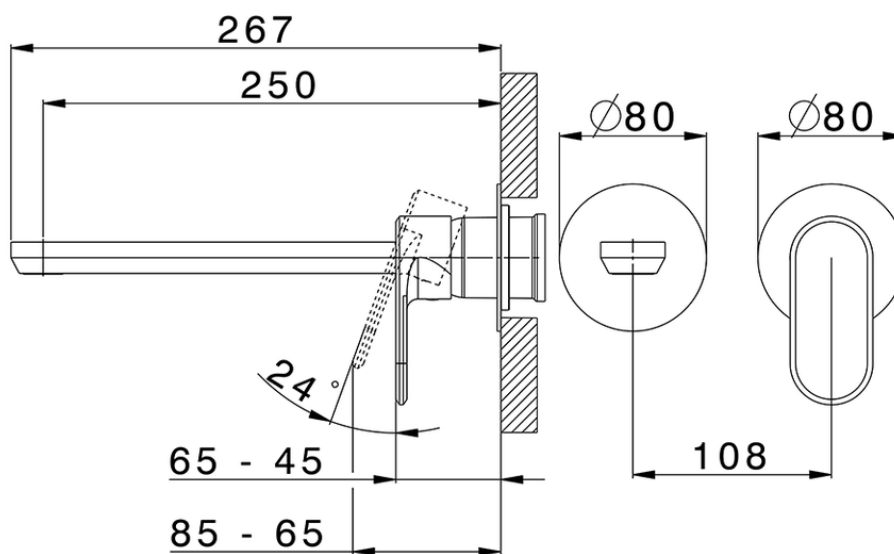

Parte esterna monomando lavabo de pared LEVITY_LY005517

LY005517

<https://es.huberitalia.com/parte-externa-monomando-lavabo-de-pared-levity-ly005517>

Piastra/Plate/Plaque/Platte/Placa

2-3mm: XX 56-76

10mm: XX 48-68