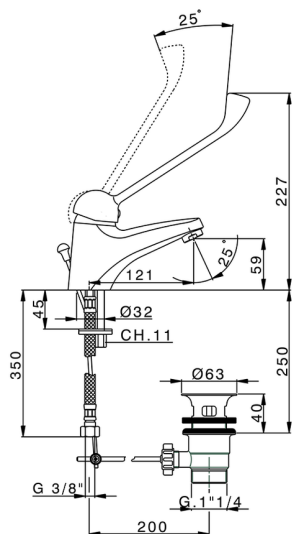

## Lavabo monomando COLECTIVIDAD\_BN000510

MODELO **BN000510**

Lavabo monomando, con desagüe automático 1" 1/4, latiguillos acero G.3/8"

ACABADOS DISPONIBLES

**21** 21 Cromo

CARACTERÍSTICAS

Recambio Cartucho **ZZ95273000**

**Cartucho Monomando 40 mm**

2024-12-22