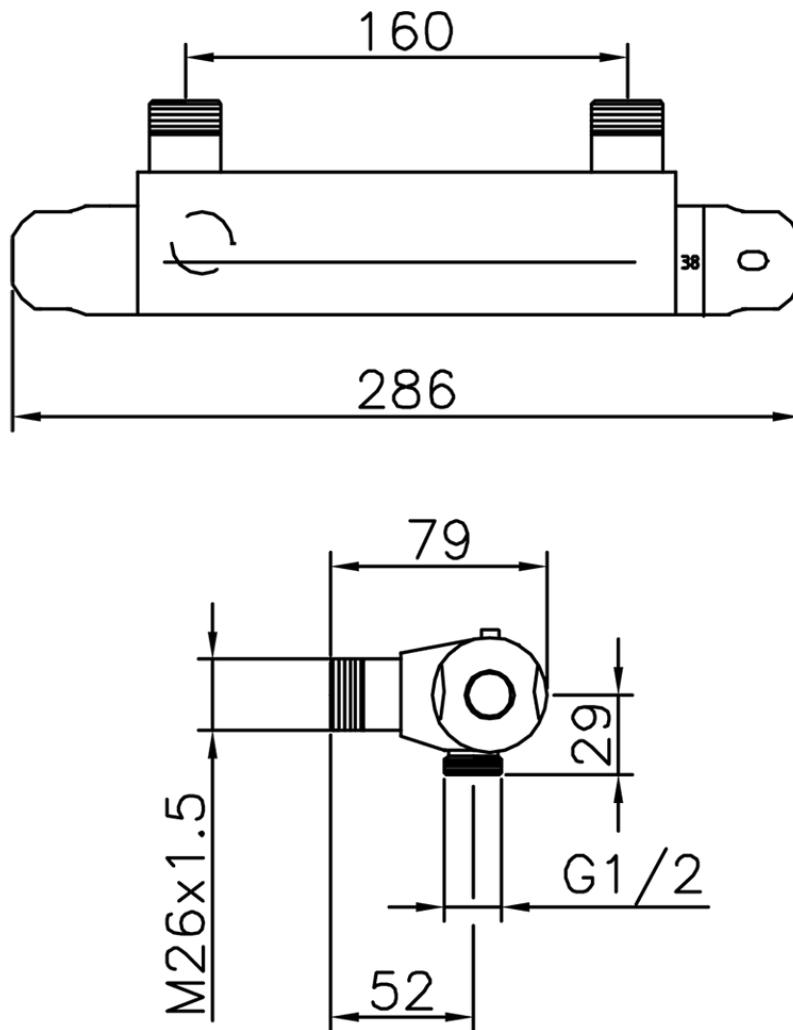

Ducha termostática CLINIC&TECHNICAL\_56.75H.

56.75H.

<https://es.huberitalia.com/ducha-termostatica-clinicttechnical-56-75h>

2024-09-19