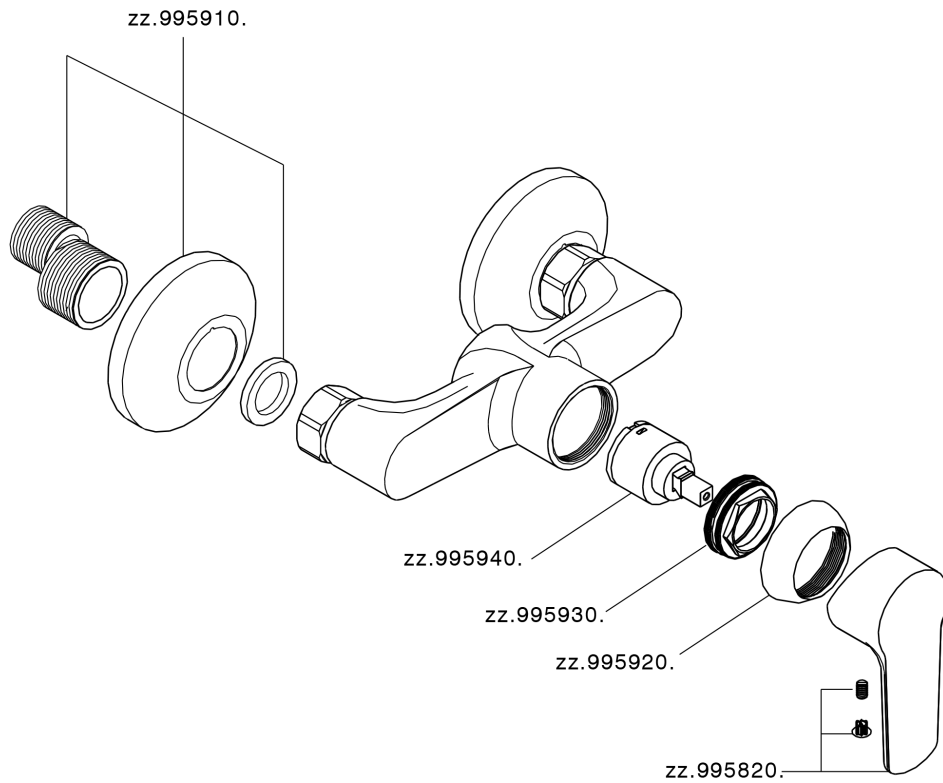

Ducha monomando SATURNO_SN000444

SN000444

<https://es.huberitalia.com/ducha-monomando-saturno-sn000444>

2024-11-21