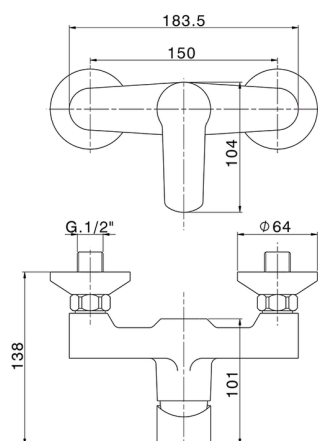

## Ducha monomando SATURNO\_SN000444

MODELO **SN000444**

Ducha monomando, sin conjunto ducha, conexión para flexible 1/2" M

ACABADOS DISPONIBLES

**21** 21 Cromo

CARACTERÍSTICAS

Recambio Cartucho **ZZ99751000**

**Cartucho Monomando 35 mm**