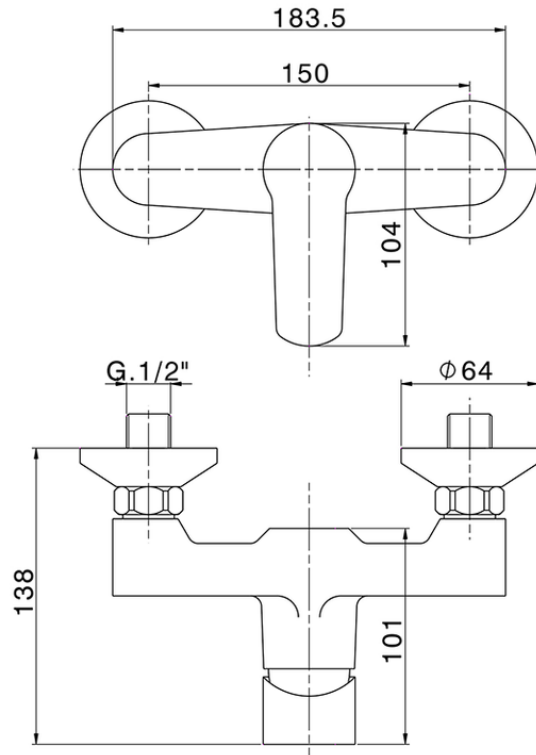

Ducha monomando SATURNO_SN000444

SN000444

<https://es.huberitalia.com/ducha-monomando-saturno-sn000444>

2024-11-21