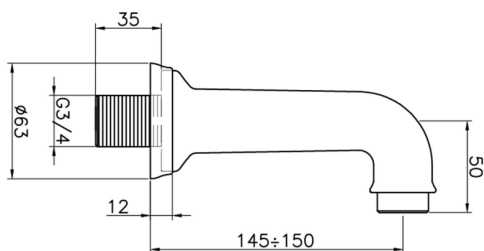

## Caño de erogación VICTORIAN\_64.04.

MODELO **64.04.**

Caño de erogación, bañera de pared, conexión 3/4" M

ACABADOS DISPONIBLES

 **AC** AC Níquel Satinado Cepillado

 **AG** AG Oro Viejo

 **BA** BA Bronce Viejo

 **CR** CR Cromo

 **2W** 2W Oro Cepillado

CARACTERÍSTICAS

2024-11-21