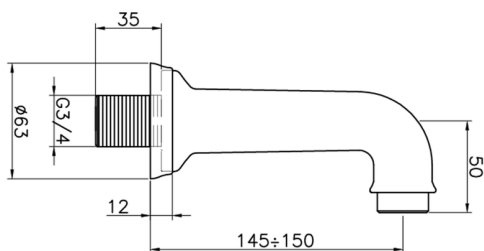

Caño de erogación VICTORIAN_64.04.

MODELO **64.04.**

Caño de erogación, bañera de pared, conexión 3/4" M

ACABADOS DISPONIBLES

 **AC** AC Níquel Satinado Cepillado

 **AG** AG Oro Viejo

 **BA** BA Bronce Viejo

 **CR** CR Cromo

 **2W** 2W Oro Cepillado

CARACTERÍSTICAS

2024-11-21