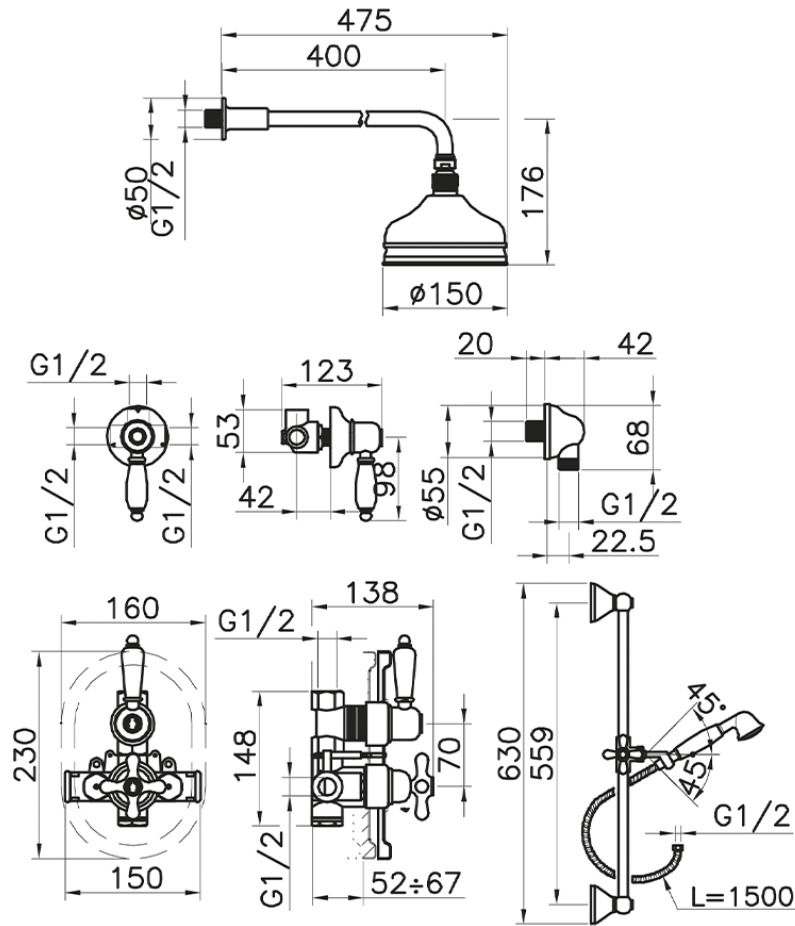

Conjunto ducha termostático empotrado CROISSETTE_912.CS01H.

912.CS01H.

<https://es.huberitalia.com/conjunto-ducha-termostatico-empotrado-croisette-912-cs01h>

2024-12-22