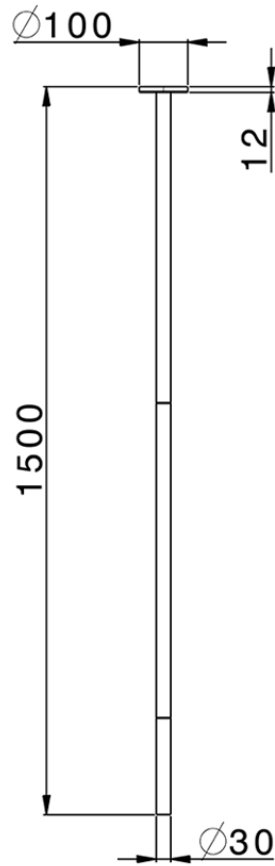

Caño para lavabo de techo M32_ZB010540

ZB010540

<https://es.huberitalia.com/cano-para-lavabo-de-techo-m32-zb010540>

2026-06-15