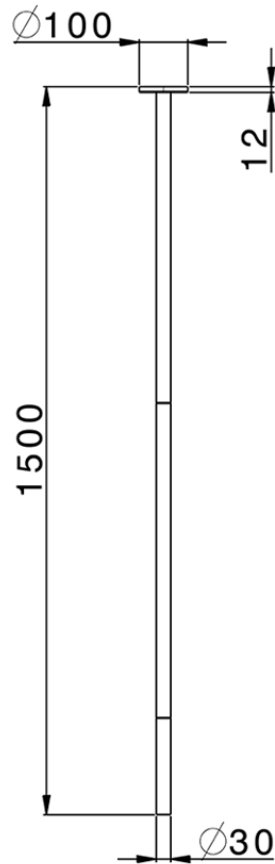

## Caño para lavabo de techo M32\_ZB010540

ZB010540

<https://es.huberitalia.com/cano-para-lavabo-de-techo-m32-zb010540>

2026-06-10