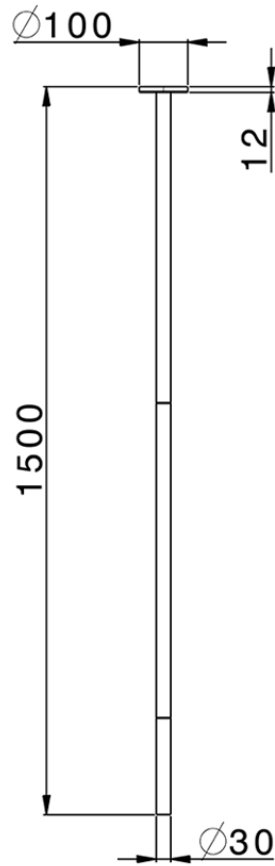

Caño para lavabo de techo M32_ZB010540

ZB010540

<https://es.huberitalia.com/cano-para-lavabo-de-techo-m32-zb010540>

2026-05-20