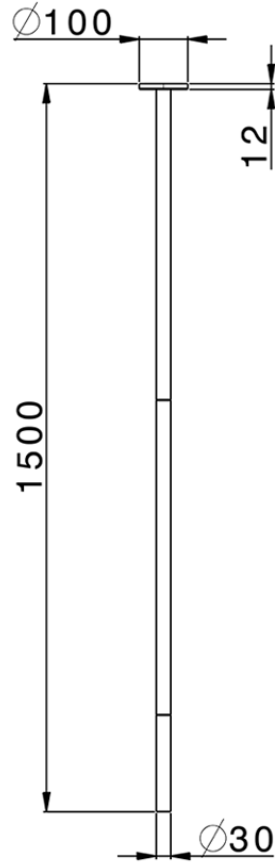

Caño para lavabo de techo M32_ZB010540

ZB010540

<https://es.huberitalia.com/cano-para-lavabo-de-techo-m32-zb010540>

2026-06-10