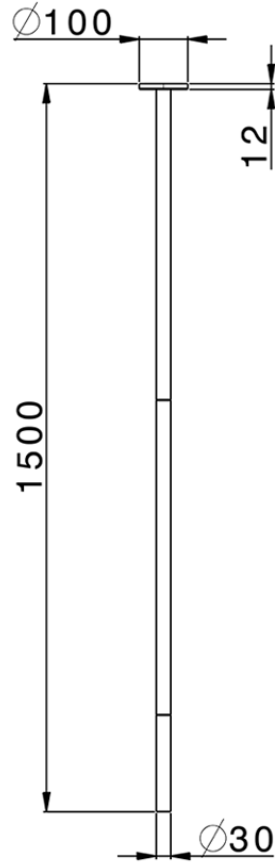

Caño para lavabo de techo M32_ZB010540

ZB010540

<https://es.huberitalia.com/cano-para-lavabo-de-techo-m32-zb010540>

2026-04-30