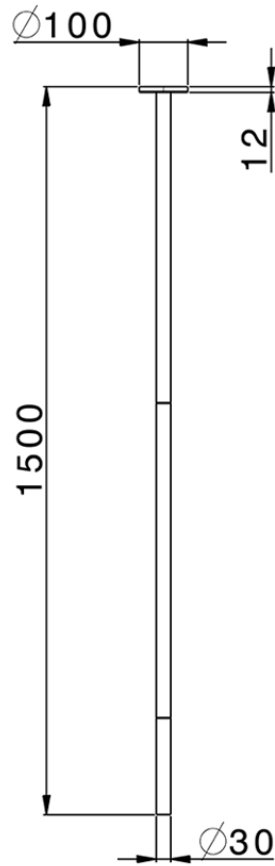

## Caño para lavabo de techo M32\_ZB010540

ZB010540

<https://es.huberitalia.com/cano-para-lavabo-de-techo-m32-zb010540>

2026-06-24