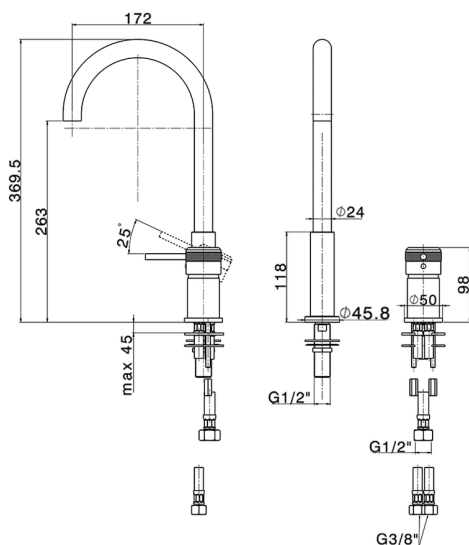

## Lavabo monomando 2 agujeros CHRONOS\_CR006510

MODELO **CR006510**

Lavabo monomando 2 agujeros, sin desagüe automático, caño giratorio, latiguillos acero G.3/8"

ACABADOS DISPONIBLES

-  **21** 21 Cromo
-  **2F** 2F Níquel Cepillado
-  **2Q** 2Q Black Titanium

CARACTERÍSTICAS

Recambio Cartucho **ZZ97179000**

**Cartucho Monomando 35 mm**

2024-11-23