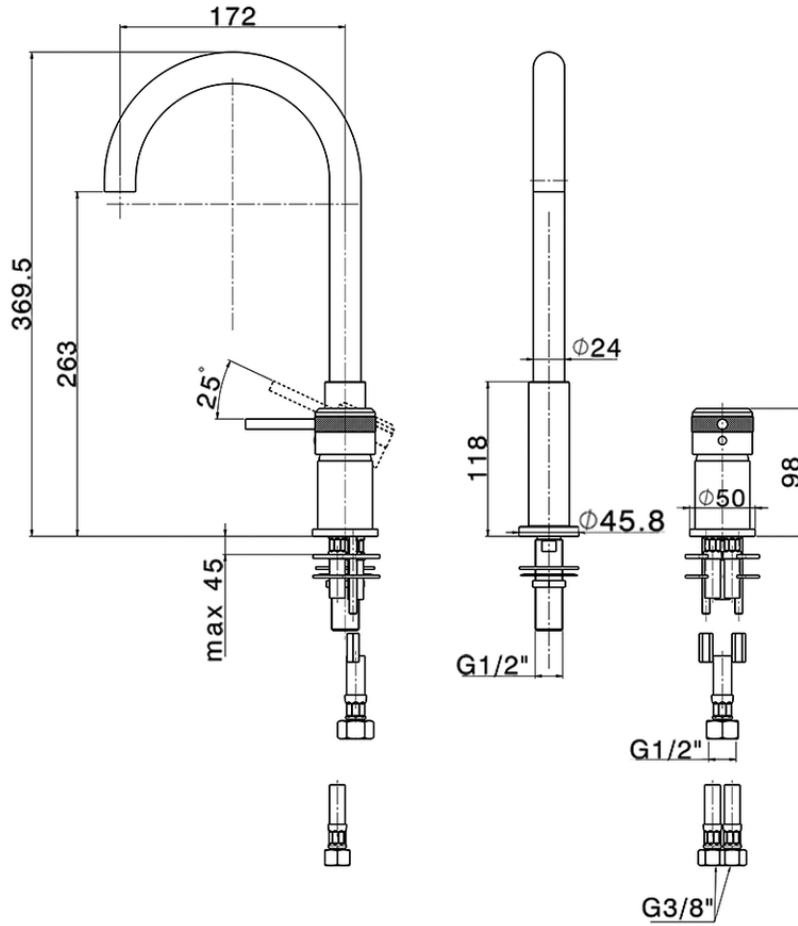

Lavabo monomando 2 agujeros CHRONOS\_CR006510

CR006510

<https://es.huberitalia.com/lavabo-monomando-2-agujeros-chronos-cr006510>

2024-11-21