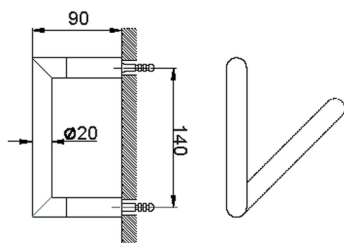

Porta rolo ACCESORIOS BAÑO_SI090400

MODELO **SI090400**

Porta rolo

ACABADOS DISPONIBLES

-  **21** 21 Cromo
-  **2B** 2B Níquel Brillo
-  **2F** 2F Níquel Cepillado
-  **2P** 2P Oro rosa
-  **2Q** 2Q Black Titanium
-  **40** 40 Negro Mate
-  **4Q** 4Q Blanco Mate

CARACTERÍSTICAS

Porta rollo ACCESORIOS BAÑO_SI090400

SI090400

<https://es.huberitalia.com/porta-rollo-accesorios-bano-si090400>

2026-06-30