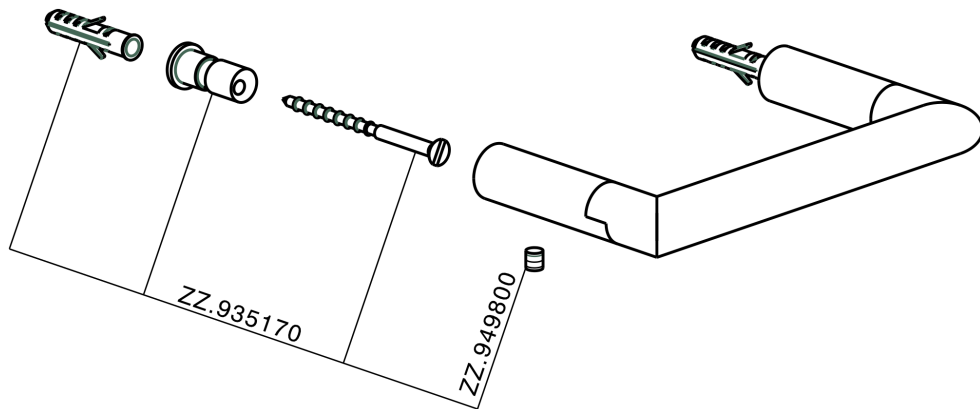

Porta rolo ACCESORIOS BAÑO_SI090400

MODELO **SI090400**

Porta rolo

ACABADOS DISPONIBLES

-  **21** 21 Cromo
-  **2B** 2B Níquel Brillo
-  **2F** 2F Níquel Cepillado
-  **2P** 2P Oro rosa
-  **2Q** 2Q Black Titanium
-  **40** 40 Negro Mate
-  **4Q** 4Q Blanco Mate

CARACTERÍSTICAS

Porta rollo ACCESORIOS BAÑO_SI090400

SI090400

<https://es.huberitalia.com/porta-rollo-accesorios-bano-si090400>

2026-03-24