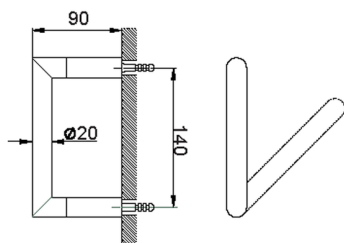

Porta rolo ACCESORIOS BAÑO_SI090400

MODELO **SI090400**

Porta rolo

ACABADOS DISPONIBLES

-  **21** 21 Cromo
-  **2B** 2B Níquel Brillo
-  **2F** 2F Níquel Cepillado
-  **2P** 2P Oro rosa
-  **2Q** 2Q Black Titanium
-  **40** 40 Negro Mate
-  **4Q** 4Q Blanco Mate

CARACTERÍSTICAS

Porta rollo ACCESORIOS BAÑO_SI090400

SI090400

<https://es.huberitalia.com/porta-rollo-accesorios-bano-si090400>

2026-03-24