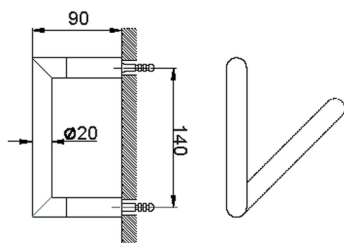

Porta rolo ACCESORIOS BAÑO_SI090400

MODELO **SI090400**

Porta rolo

ACABADOS DISPONIBLES

-  **21** 21 Cromo
-  **2B** 2B Níquel Brillo
-  **2F** 2F Níquel Cepillado
-  **2P** 2P Oro rosa
-  **2Q** 2Q Black Titanium
-  **40** 40 Negro Mate
-  **4Q** 4Q Blanco Mate

CARACTERÍSTICAS

Porta rollo ACCESORIOS BAÑO_SI090400

SI090400

<https://es.huberitalia.com/porta-rollo-accesorios-bano-si090400>

2026-06-13