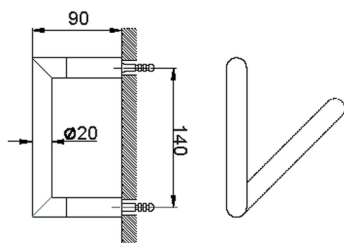

Porta rolo ACCESORIOS BAÑO_SI090400

MODELO **SI090400**

Porta rolo

ACABADOS DISPONIBLES

-  **21** 21 Cromo
-  **2B** 2B Níquel Brillo
-  **2F** 2F Níquel Cepillado
-  **2P** 2P Oro rosa
-  **2Q** 2Q Black Titanium
-  **40** 40 Negro Mate
-  **4Q** 4Q Blanco Mate

CARACTERÍSTICAS

Porta rollo ACCESORIOS BAÑO_SI090400

SI090400

<https://es.huberitalia.com/porta-rollo-accesorios-bano-si090400>

2026-04-30