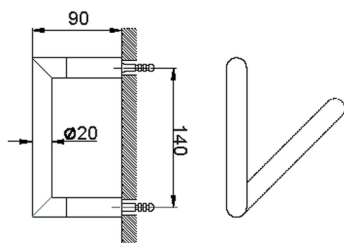

Porta rolo ACCESORIOS BAÑO_SI090400

MODELO **SI090400**

Porta rolo

ACABADOS DISPONIBLES

-  **21** 21 Cromo
-  **2B** 2B Níquel Brillo
-  **2F** 2F Níquel Cepillado
-  **2P** 2P Oro rosa
-  **2Q** 2Q Black Titanium
-  **40** 40 Negro Mate
-  **4Q** 4Q Blanco Mate

CARACTERÍSTICAS

Porta rollo ACCESORIOS BAÑO_SI090400

SI090400

<https://es.huberitalia.com/porta-rollo-accesorios-bano-si090400>

2026-05-21